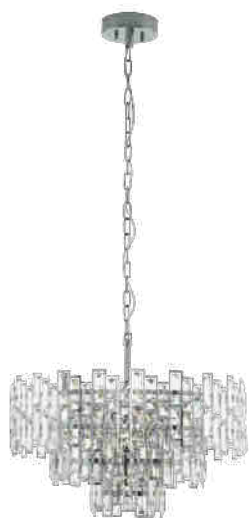

# 39626 CALMEILLES 1

## Všeobecné informace

Číslo výrobku	39626
Typ	Závěsná svítidla
Výrobní segment	Svítidla do vnitřních prostor
Téma	Crystal + Design

## Rozměry

Výška výrobku (v mm)	1500
Průměr výrobku (v mm)	630
Čistá hmotnost (v kg)	10.9 Kilogram

## Materiál & barva

Materiál těla	ocel
Barva těla	chrom
Materiál skla/stínidla	třpytivé sklo
Barva skla/stínidla	čirá