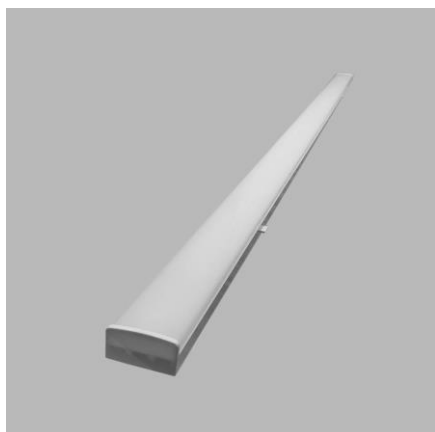

XENO IP54 LED MODULE 150/120°

Name	
Code	
Color	
Power	
Lumen output	
Color temperature	
Efficacy	
Driver	
Electrical insulation class	
Voltage / Frequency	
Max. units per circuit breaker	

Color Rendering Index	
SDCM	
Light beam angle	
Unified Glare Rating	
Light source	
Dimmable	
LED Lifetime	
Warranty	
Ingress Protection	
Material	

Product

XENO IP54 LED MODULE 150/120°

6351741D

WHITE / RAL 9003

Power

25-75W ± 10 %

12000lm ± 10 %

4000K

160lm/W

440 mA

220-240V/50-60Hz

B10:13; B13:17; B16:22; B20:28

C10:21; C13:28; C16:36; C20:46

Information

80+

< 3

120°

N/A

LED

DALI

L80B20 90.000h 25°C

5 YEAR

Other data

IP 54

METAL

EN

System of linear, modular luminaires, connectable into endless lines. Available with 3 different optics and in a dimmable version. Couplings, hinges, power supply and other components are available. Made of metal. Available in white.

Application:

shops, showrooms, commercial premises, warehouses, production lines

CZ

Systém lineárních, modulárních svítidel, připojitelných do nekonečných linií. K dispozici se 3 různými optikami a ve stmívatelné verzi. K dispozici jsou spojky, závěsy, napájecí zdroj a další komponenty. Vyrobeno z kovu. Dostupné v bílé barvě.

Použití:

obchody, showroomy, obchodní prostory, sklady, výrobní linky

DE

System linearer, modularer Leuchten, die zu endlosen Linien verbunden werden können. Erhältlich mit 3 verschiedenen Optiken und in einer dimmbaren Version. Kupplungen, Scharniere, Netzteil und andere Komponenten sind erhältlich. Aus Metall gemacht.

Erhältlich in weiß.

Anwendung:

Geschäfte, Ausstellungenräume, Geschäftsräume, Lager, Produktionslinien

SK

Systém lineárnych, modulárnych svietidiel, spájateľný do zostáv. V prevedení s 3 rôznymi optikami a v stmievateľnej verzii. K dispozícii sú spojky, závesy, napájanie a ďalšie komponenty. Vyrobené z kovu.

K dispozícii v bielej farbe.

Použitie:

predajne, showroomy, obchodné priestory, sklady, výrobné priestory