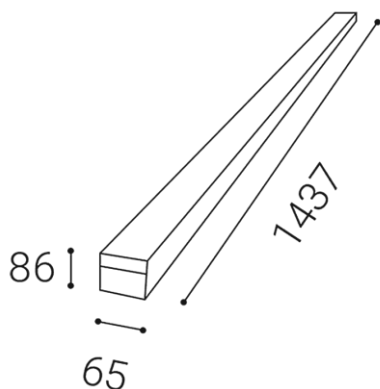

# XENO LED MODULE EM/150/120° 3h

<b>Name</b>	
<b>Code</b>	
<b>Color</b>	
<b>Power</b>	
<b>Lumen output</b>	
<b>Color temperature</b>	
<b>Efficacy</b>	
<b>Driver</b>	
<b>Electrical insulation class</b>	
<b>Voltage / Frequency</b>	
<b>Max. units per circuit breaker</b>	