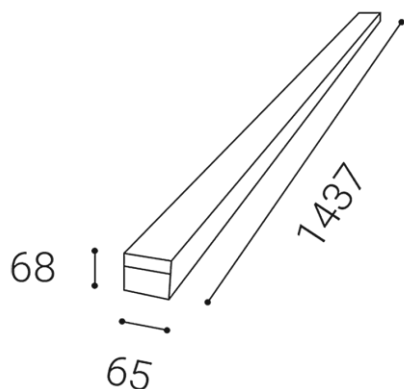

# XENO LED MODULE EM/150/90° 3h

<b>Name</b>	
<b>Code</b>	
<b>Color</b>	
<b>Power</b>	
<b>Lumen output</b>	
<b>Color temperature</b>	
<b>Efficacy</b>	
<b>Driver</b>	
<b>Electrical insulation class</b>	
<b>Voltage / Frequency</b>	
<b>Max. units per circuit breaker</b>	