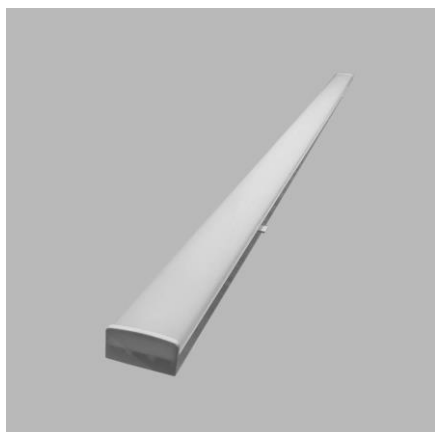

XENO LED MODULE 150/120°

Name
Code
Color
Power
Lumen output
Color temperature
Efficacy
Driver
Electrical insulation class
Voltage / Frequency
Max. units per circuit breaker

Color Rendering Index
SDCM
Light beam angle
Unified Glare Rating
Light source
Dimmable
LED Lifetime
Warranty
Ingress Protection
Material

Product

XENO LED MODULE 150/120°
6351441D
WHITE / RAL 9003

Power

25-75W ± 10 %
12000lm ± 10 %
4000K
160lm/W
440 mA

220-240V/50-60Hz

B10:13; B13:17; B16:22; B20:28
C10:21; C13:28; C16:36; C20:46

Information

80+
< 3
120°
N/A
LED
DALI
L80B20 90.000h 25°C
5 YEAR

Other data

IP 40
METAL

EN

System of linear, modular luminaires, connectable into endless lines. Available with 3 different optics and in a dimmable version. Couplings, hinges, power supply and other components are available. Made of metal. Available in white.

Application:
shops, showrooms, commercial premises, warehouses, production lines

CZ

Systém lineárních, modulárních svítidel, připojitelných do nekonečných linií. K dispozici se 3 různými optikami a ve stmívatelné verzi. K dispozici jsou spojky, závěsy, napájecí zdroj a další komponenty. Vyrobeno z kovu. Dostupné v bílé barvě.

Použití:
obchody, showroomy, obchodní prostory, sklady, výrobní linky

DE

System linearer, modularer Leuchten, die zu endlosen Linien verbunden werden können. Erhältlich mit 3 verschiedenen Optiken und in einer dimmbaren Version. Kupplungen, Scharniere, Netzteil und andere Komponenten sind erhältlich. Aus Metall gemacht.

Erhältlich in weiß.

Anwendung:
Geschäfte, Ausstellungsräume, Geschäftsräume, Lager, Produktionslinien

SK

Systém lineárnych, modulárnych svietidiel, spájateľný do zostáv. V prevedení s 3 rôznymi optikami a v stmievateľnej verzii. K dispozícii sú spojky, závesy, napájanie a ďalšie komponenty. Vyrobené z kovu.

K dispozícii v bielej farbe.

Použitie:
predajne, showroomy, obchodné priestory, sklady, výrobné priestory