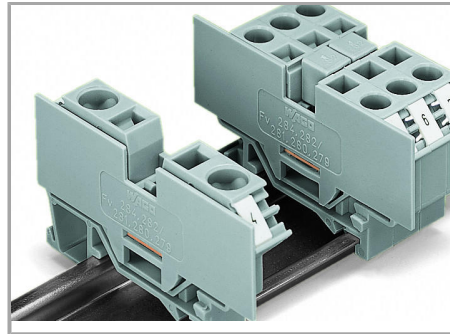

Datový list | Objednací číslo: 284-357

Redukční kryt; Tloušťka 1 mm; Ve spojení s 2vodičovými svorkami 284-901;

Šedá

www.wago.com/284-357

Data

Geometrické údaje

Šířka	1 mm / 0.039 inch
Hloubka	77,5 mm / 3.051 inch

Údaje o materiálu

barva	Šedá
Požární zatížení	0.064 MJ
Hmotnost	2.14 g

Obchodní údaje

Product Group	1 (Rail Mounted Terminal Blocks)
Druh balení	BOX
Country of origin	DE
GTIN	4017332337014
Customs Tariff No.	85389099990

URL

Stáhnout

CAE data

WSCAD Universe 284-357

Stáhnout

Handling Instructions

Assembly

Snapping cover plate onto open side of terminal block.

A cover plate must also be snapped onto the other side of the larger terminal block.

Změny vyhrazeny.

WAGO Elektro spol. sr. o.
Rozvodova 1116/36
143 00 Praha 12 - Modřany
Tel.: +420 261 090 143
Email: info.cz@wago.com, wago-cz@wago.com