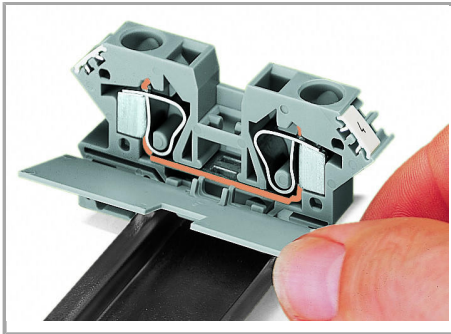

Údaje o materiálu

barva	Šedá
Požární zatížení	0.064 MJ
Hmotnost	2.14 g

Obchodní údaje

Product Group	1 (Rail Mounted Terminal Blocks)
Druh balení	BOX
Country of origin	DE
GTIN	4017332337014
Customs Tariff No.	85389099990

URL

Stáhnout

CAE data

WSCAD Universe 284-357

Stáhnout

Handling Instructions

Assembly

Snapping cover plate onto open side of terminal block.

A cover plate must also be snapped onto the other side of the larger terminal block.

Změny vyhrazeny.

WAGO Elektro spol. sr. o.
Rozvodova 1116/36
143 00 Praha 12 - Modřany
Tel.: +420 261 090 143
Email: info.cz@wago.com, wago-cz@wago.com