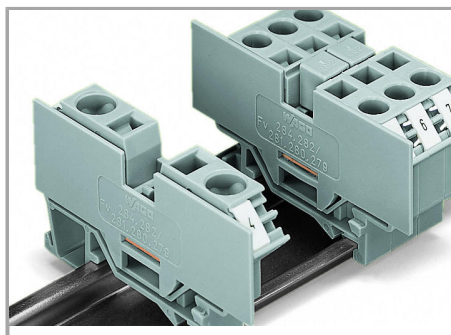

Datový list | Objednací číslo: 284-345

Redukční kryt; Tloušťka 1 mm; Ve spojení s 4vodičovými svorkami 280-633;

Oranžová

www.wago.com/284-345

Data

Geometrické údaje

Šířka	1 mm / 0.039 inch
Výška	26,5 mm / 1.043 inch
Hloubka	79 mm / 3.11 inch

Údaje o materiálu

barva	Oranžová
Požární zatížení	0.056 MJ
Hmotnost	1.85 g

Obchodní údaje

Product Group	1 (Rail Mounted Terminal Blocks)
Druh balení	BOX
Country of origin	CN
GTIN	4017332195942
Customs Tariff No.	85389099990

CAE data

EPLAN Data Portal 284-345		Stáhnout
---------------------------	--	----------

WSCAD Universe 284-345		Stáhnout
------------------------	--	----------

Handling Instructions

Assembly

Snapping cover plate onto open side of terminal block.

A cover plate must also be snapped onto the other side of the larger terminal block.

Změny vyhrazeny.

WAGO Elektro spol. sr. o.
Rozvodova 1116/36
143 00 Praha 12 - Modřany
Tel.: +420 261 090 143
Email: info.cz@wago.com, wago-cz@wago.com