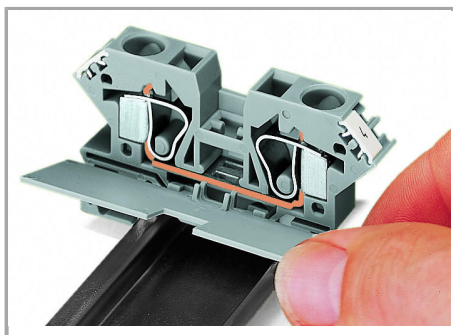

Údaje o materiálu

barva	Oranžová
Požární zatížení	0.056 MJ
Hmotnost	1.85 g

Obchodní údaje

Product Group	1 (Rail Mounted Terminal Blocks)
Druh balení	BOX
Country of origin	CN
GTIN	4017332195942
Customs Tariff No.	85389099990

CAE data

EPLAN Data Portal 284-345		Stáhnout
---------------------------	--	----------

WSCAD Universe 284-345		Stáhnout
------------------------	--	----------

Handling Instructions

Assembly

Snapping cover plate onto open side of terminal block.