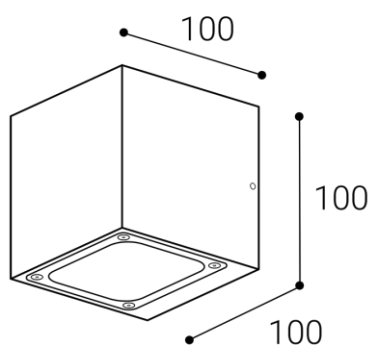

# TOMY 1, A

<b>Name</b>	
<b>Code</b>	
<b>Color</b>	
<b>Power</b>	
<b>Lumen output</b>	
<b>Color temperature</b>	
<b>Efficacy</b>	
<b>Driver</b>	
<b>Electrical insulation class</b>	
<b>Voltage / Frequency</b>	
<b>Color Rendering Index</b>	
<b>SDCM</b>	
<b>Light beam angle</b>	
<b>Unified Glare Rating</b>	
<b>Light source</b>	
<b>Dimmable</b>	
<b>LED Lifetime</b>	
<b>Warranty</b>	
<b>Ingress Protection</b>	
<b>Material</b>	