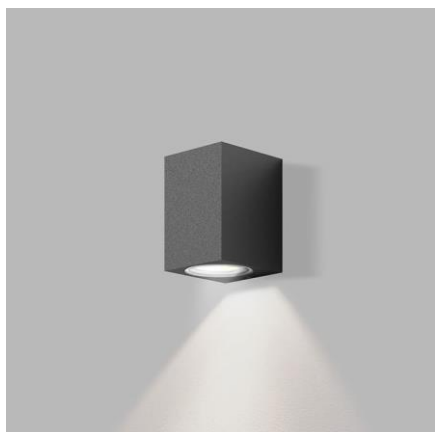

# ROMY 1, A

<b>Name</b>	ROMY 1, A
<b>Code</b>	5132004
<b>Color</b>	ANTRACITE / RAL 7024
<b>Power</b>	35W-GU10 ± 10 %
<b>Lumen output</b>	N/A
<b>Color temperature</b>	N/A
<b>Efficacy</b>	N/A
<b>Driver</b>	N/A
<b>Electrical insulation class</b>	
<b>Voltage / Frequency</b>	220-240V/50-60Hz
<b>Color Rendering Index</b>	N/A
<b>SDCM</b>	N/A
<b>Light beam angle</b>	N/A
<b>Unified Glare Rating</b>	N/A
<b>Light source</b>	LED
<b>Dimmable</b>	ON/OFF
<b>LED Lifetime</b>	N/A
<b>Warranty</b>	5 YEAR
<b>Ingress Protection</b>	IP 65
<b>Material</b>	ALUMINIUM/GLASS

## EN

Outdoor square wall lamp. Interchangeable light source with GU10 base. The luminaire is available in two versions, with one-way or two-way light emission. The lamp is made of aluminum. Available in anthracite color.

## DE

Quadratische Wandleuchte für den Außenbereich. Austauschbare Lichtquelle mit GU10-Sockel. Die Leuchte ist in zwei Versionen erhältlich, mit einseitigem oder beidseitigem Lichtaustritt. Die Lampe ist aus Aluminium. Erhältlich in der Farbe Anthrazit.

## SK

Vonkajšie hranaté svietidlo na stenu. Výmenný svetelný zdroj s päťicou GU10. Svietidlo je dostupné v dvoch verzách, s jednosmerným alebo obojsmerným vyžarovaním svetla. Svietidlo je vyrobené z hliníka. K dispozícii v antracitovej farbe.