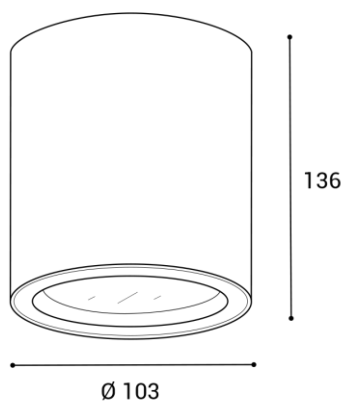

# ROLO MAX, A

<b>Name</b>	
<b>Code</b>	
<b>Color</b>	
<b>Power</b>	
<b>Lumen output</b>	
<b>Color temperature</b>	
<b>Efficacy</b>	
<b>Driver</b>	
<b>Electrical insulation class</b>	
<b>Voltage / Frequency</b>	
<b>Color Rendering Index</b>	
<b>SDCM</b>	
<b>Light beam angle</b>	
<b>Unified Glare Rating</b>	
<b>Light source</b>	
<b>Dimmable</b>	
<b>LED Lifetime</b>	
<b>Warranty</b>	
<b>Ingress Protection</b>	
<b>Material</b>	