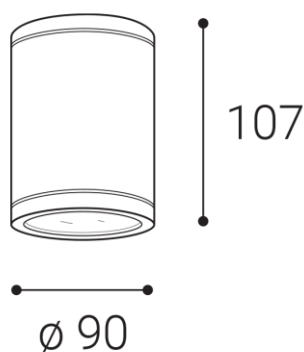

# TUBO II, A

<b>Name</b>	
<b>Code</b>	
<b>Color</b>	
<b>Power</b>	
<b>Lumen output</b>	
<b>Color temperature</b>	
<b>Efficacy</b>	
<b>Driver</b>	
<b>Electrical insulation class</b>	
<b>Voltage / Frequency</b>	
<b>Color Rendering Index</b>	
<b>SDCM</b>	
<b>Light beam angle</b>	
<b>Unified Glare Rating</b>	
<b>Light source</b>	
<b>Dimmable</b>	
<b>LED Lifetime</b>	
<b>Warranty</b>	
<b>Ingress Protection</b>	
<b>Material</b>	