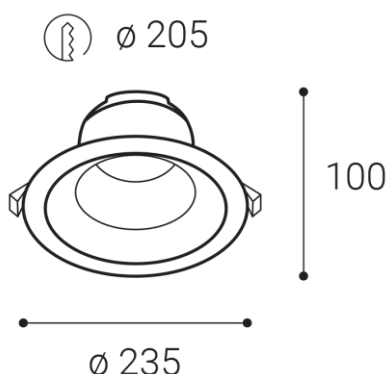

# ALFA II 24

<b>Name</b>	ALFA II 24
<b>Code</b>	2236351
<b>Color</b>	WHITE / RAL 9016
<b>Power</b>	18/20/23/25W ± 10 %
<b>Lumen output</b>	2160-3000lm ± 10 %
<b>Color temperature</b>	3000/3500/4000K
<b>Efficacy</b>	120lm/W
<b>Driver</b>	450-600 mA
<b>Electrical insulation class</b>	⚡
<b>Voltage / Frequency</b>	220-240V/50-60Hz
<b>Color Rendering Index</b>	90+
<b>SDCM</b>	< 3
<b>Light beam angle</b>	60°
<b>Unified Glare Rating</b>	<19
<b>Light source</b>	LED
<b>Dimmable</b>	ON/OFF
<b>LED Lifetime</b>	L80B20 50.000h 25°C
<b>Warranty</b>	5 YEAR
<b>Ingress Protection</b>	IP 54
<b>Material</b>	METAL/PMMA