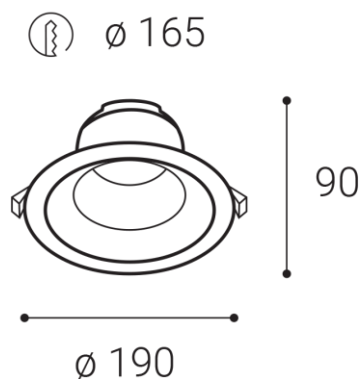

# ALFA II 19

<b>Name</b>	
<b>Code</b>	
<b>Color</b>	
<b>Power</b>	
<b>Lumen output</b>	
<b>Color temperature</b>	
<b>Efficacy</b>	
<b>Driver</b>	
<b>Electrical insulation class</b>	
<b>Voltage / Frequency</b>	
<b>Color Rendering Index</b>	
<b>SDCM</b>	
<b>Light beam angle</b>	
<b>Unified Glare Rating</b>	
<b>Light source</b>	
<b>Dimmable</b>	
<b>LED Lifetime</b>	
<b>Warranty</b>	
<b>Ingress Protection</b>	
<b>Material</b>	