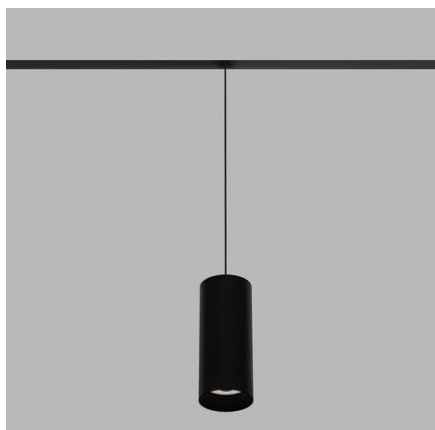

LUKY Z, W

Name	
Code	
Color	
Power	
Lumen output	
Color temperature	
Efficacy	
Driver	
Electrical insulation class	
Voltage / Frequency	
Color Rendering Index	
SDCM	
Light beam angle	
Unified Glare Rating	
Light source	
Dimmable	
LED Lifetime	
Warranty	
Ingress Protection	
Material	

Product

LUKY Z, W

6251433D

BLACK / RAL 9005

Power

20W ± 10 %

1900lm ± 10 %

3000K

95lm/W

500 mA

48V

Information

90+

< 3

60°

<19

LED

DALI

L80B20 50.000h 25°C

5 YEAR

Other data

IP 20

ALUMINIUM/PMMA

EN

Pendant lamp for indoor use. Light source - COB LED. Available in black and white. Housing is made of aluminum. Optics and colored rings are optional.

Application:

lighting of bar counters, dining tables and other objects (dining room, living room, kitchen, reception)

DE

Pendelleuchte für den Innenbereich. Lichtquelle - COB LED. Erhältlich in schwarz und weiß. Gehäuse besteht aus Aluminium. Optik und farbige Ringe sind optional.

Anwendung:

Beleuchtung von Barthecken, Esstischen und anderen Gegenständen (Esszimmer, Wohnzimmer, Küche, Rezeption)

CZ

Závěsné svítidlo určené pro montáž do interiéru. Světelný zdroj - COB LED. K dispozici v černé a bílé barvě. Svítidlo je vyrobeno z hliníku.

V příslušenství je volitelná optika a barevné prstence.

Použití:

osvětlení barových pultů, jídelních stolů a jiných objektů (jídelna, obývací pokoj, kuchyň, recepce)

SK

Závěsné svietidlo určené pre montáž do interiéru. Svetelný zdroj - COB LED. K dispozícii v čiernej a bielej farbe. Svietidlo je vyrobené z hliníka.

V príslušenstve je voliteľná optika a farebné prstence.

Použitie:

osvetlenie barových pultov, jedálnych stolov a iných objektov (jedáleň, obývacia izba, kuchyňa, recepcia)