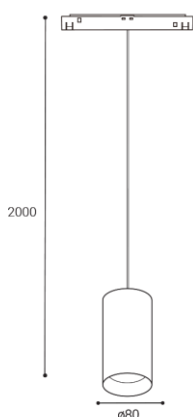

# LUKY Z, W

<b>Name</b>	
<b>Code</b>	
<b>Color</b>	
<b>Power</b>	
<b>Lumen output</b>	
<b>Color temperature</b>	
<b>Efficacy</b>	
<b>Driver</b>	
<b>Electrical insulation class</b>	
<b>Voltage / Frequency</b>	
<b>Color Rendering Index</b>	
<b>SDCM</b>	
<b>Light beam angle</b>	
<b>Unified Glare Rating</b>	
<b>Light source</b>	
<b>Dimmable</b>	
<b>LED Lifetime</b>	
<b>Warranty</b>	
<b>Ingress Protection</b>	
<b>Material</b>	