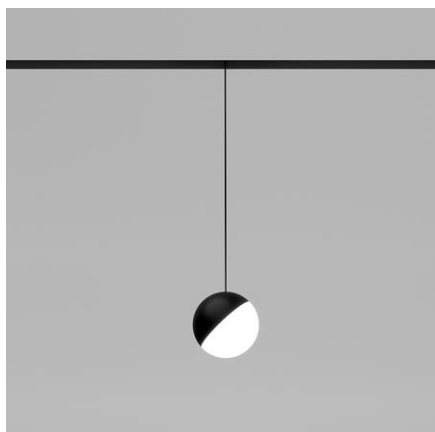

LOCO Z, B

Name
Code
Color
Power
Lumen output
Color temperature
Efficacy
Driver
Electrical insulation class
Voltage / Frequency

Color Rendering Index
SDCM
Light beam angle
Unified Glare Rating
Light source
Dimmable
LED Lifetime
Warranty
Ingress Protection
Material

Product

LOCO Z, B
6301033D
BLACK / RAL 9005

Power

10W ± 10 %
900lm ± 10 %
3000K
90lm/W
250 mA

48V

Information

90+
< 3
100°
N/A
LED
DALI
L80B20 50.000h 25°C
5 YEAR

Other data

IP 20
ALUMINIUM/PMMA

EN

Pendant lamp for indoor use. Light source - COB LED.
Available in black color. Housing is made of aluminum, opal diffuser made of PMMA.
Application:
lighting of bar counters, dining tables and other objects (dining room, living room, kitchen, reception)

CZ

Závěsné svítidlo určené pro montáž do interiéru. Světelný zdroj - SMD LED. K dispozici v černé barvě. Svítidlo je vyrobeno z hliníku, opálový difúzor z PMMA.
Použití:
osvětlení barových pultů, jídelních stolů a jiných objektů (jídelna, obývací pokoj, kuchyň, recepce)

DE

Pendelleuchte für den Innenbereich. Lichtquelle - SMD LED.
Erhältlich in schwarz. Gehäuse besteht aus Aluminium, opaler Diffusor aus PMMA.
Anwendung:
Beleuchtung von Barthecken, Esstischen und anderen Gegenständen (Esszimmer, Wohnzimmer, Küche, Rezeption)

SK

Závěsné svietidlo určené pre montáž do interiéru. Svetelný zdroj - SMD LED. K dispozícii v čiernej farbe. Svietidlo je vyrobené z hliníka, opálový difúzor z PMMA.
Použitie:
osvetlenie barových pultov, jedáľenských stolov a iných objektov (jedáleň, obývací izba, kuchyňa, recepcia)