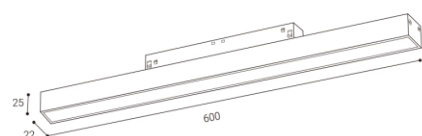

MAGLINE 60, B

Name	
Code	
Color	
Power	
Lumen output	
Color temperature	
Efficacy	
Driver	
Electrical insulation class	
Voltage / Frequency	
Color Rendering Index	
SDCM	
Light beam angle	
Unified Glare Rating	
Light source	
Dimmable	
LED Lifetime	
Warranty	
Ingress Protection	
Material	

Product

MAGLINE 60, B
6092633D
BLACK / RAL 9005

Power

20W ± 10 %
1400lm ± 10 %
3000K
70lm/W
500 mA

48V

Information

90+
< 3
90°
N/A
LED
DALI
L80B20 50.000h 25°C
5 YEAR

Other data

IP 20
ALUMINIUM/PMMA

EN

Adjustable compact reflector for installation in 3-phase tracks, equipped with COB LED.

Housing made of aluminium. Available in white and black.

Application:

due to endless possibility adjusting light to every direction, recommended for accent light of commercial areas (shops, stores, libraries, galleries)

CZ

Nastavitelný kompaktní reflektor určený pro montáž do 3-okruhových lišt. Světelný zdroj - COB LED. Svítidlo je vyrobeno z hliníku. Dostupné v bílé a černé barvě.

Použití:

díky možnosti nastavení světla do všech směrů, doporučujeme zejména bodové osvětlení komerčních prostor (obchody, prodejny, knihovny, galerie, regály, výlohy)

DE

Einstellbarer Kompaktreflektor zum Einbau in 3-Phasen-Stromschienen mit COB LED.

Aluminiumgehäuse.

Verfügbar in weiß und schwarz.

Anwendung:

Dank die endlose Möglichkeit, das Licht in jede Richtung einzustellen, empfohlen für die Akzentbeleuchtung von Geschäftsräume (Geschäfte, Läden, Bibliotheken, Galerien)

SK

Nastavitelný kompaktný reflektor určený pre montáž do 3-okruhových lišt s COB LED.

Svietidlo je vyrobené z hliníka. Dostupné v bielej a čiernej farbe.

Použitie:

vďaka variabilite nastavenia svietidla do všetkých smerov, je vhodný najmä na akcentované osvetlenie priestorov (obchody, knižnice, galérie, predajne)