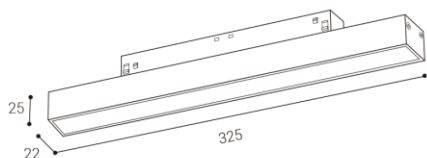

MAGLINE 30, B

Name	
Code	
Color	
Power	
Lumen output	
Color temperature	
Efficacy	
Driver	
Electrical insulation class	
Voltage / Frequency	
Color Rendering Index	
SDCM	
Light beam angle	
Unified Glare Rating	
Light source	
Dimmable	
LED Lifetime	
Warranty	
Ingress Protection	
Material	

Product

MAGLINE 30, B
6092533D
BLACK / RAL 9005

Power

10W ± 10 %
700lm ± 10 %
3000K
70lm/W
250mA

48V

Information

90+
< 3
90°
N/A
LED
DALI
L80B20 50.000h 25°C
5 YEAR

Other data

IP 20
ALUMINIUM/PMMA

EN

Adjustable compact reflector for installation in 3-phase tracks, equipped with COB LED.

Housing made of aluminium. Available in white and black.

Application:

due to endless possibility adjusting light to every direction, recommended for accent light of commercial areas (shops, stores, libraries, galleries)

CZ

Nastavitelný kompaktní reflektor určený pro montáž do 3-okruhových lišt. Světelný zdroj - COB LED. Světlo je vyrobeno z hliníku. Dostupné v bílé a černé barvě.

Použití:

díky možnosti nastavení světla do všech směrů, doporučujeme zejména bodové osvětlení komerčních prostor (obchody, prodejny, knihovny, galerie, regály, výlohy)

DE

Einstellbarer Kompaktreflektor zum Einbau in 3-Phasen-Stromschienen mit COB LED.

Aluminiumgehäuse.

Verfügbar in weiß und schwarz.

Anwendung:

Dank die endlose Möglichkeit, das Licht in jede Richtung einzustellen, empfohlen für die Akzentbeleuchtung von Geschäftsräume (Geschäfte, Läden, Bibliotheken, Galerien)

SK

Nastavitelný kompaktný reflektor určený pre montáž do 3-okruhových lišt s COB LED.

Svietidlo je vyrobené z hliníka. Dostupné v bielej a čiernej farbe.

Použitie:

vďaka variabilite nastavenia svetla do všetkých smerov, je vhodný najmä na akcentované osvetlenie priestorov (obchody, knižnice, galérie, predajne)