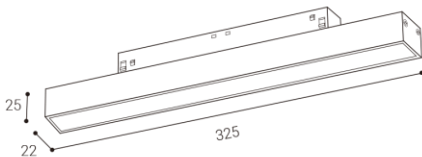

MAGLINE 30, B

Name	
Code	
Color	
Power	
Lumen output	
Color temperature	
Efficacy	
Driver	
Electrical insulation class	
Voltage / Frequency	
Color Rendering Index	
SDCM	
Light beam angle	
Unified Glare Rating	
Light source	
Dimmable	
LED Lifetime	
Warranty	
Ingress Protection	
Material	

Product

MAGLINE 30, B
6092533
BLACK / RAL 9005

Power

10W ± 10 %
700lm ± 10 %
3000K
70lm/W
250mA

48V

Information

90+
< 3
90°
N/A
LED
ON/OFF
L80B20 50.000h 25°C
5 YEAR

Other data

IP 20
ALUMINIUM/PMMA

EN

Adjustable compact reflector for installation in 3-phase tracks, equipped with COB LED.

Housing made of aluminium. Available in white and black.

Application:

due to endless possibility adjusting light to every direction, recommended for accent light of commercial areas (shops, stores, libraries, galleries)

CZ

Nastavitelný kompaktní reflektor určený pro montáž do 3-okruhových lišt. Světelný zdroj - COB LED. Světlo je vyrobeno z hliníku. Dostupné v bílé a černé barvě.

Použití:

díky možnosti nastavení světla do všech směrů, doporučujeme zejména bodové osvětlení komerčních prostor (obchody, prodejny, knihovny, galerie, regály, výlohy)

DE

Einstellbarer Kompaktreflektor zum Einbau in 3-Phasen-Stromschienen mit COB LED.

Aluminiumgehäuse.

Verfügbar in weiß und schwarz.

Anwendung:

Dank die endlose Möglichkeit, das Licht in jede Richtung einzustellen, empfohlen für die Akzentbeleuchtung von Geschäftsräume (Geschäfte, Läden, Bibliotheken, Galerien)

SK

Nastavitelný kompaktný reflektor určený pre montáž do 3-okruhových lišt s COB LED.

Svietidlo je vyrobené z hliníka. Dostupné v bielej a čiernej farbe.

Použitie:

vďaka variabilite nastavenia svietidla do všetkých smerov, je vhodný najmä na akcentované osvetlenie priestorov (obchody, knižnice, galérie, predajne)