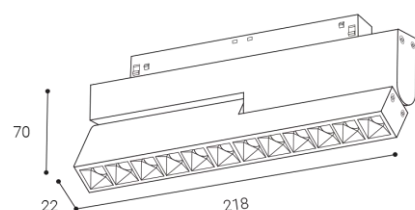

MAGLASER TILT, B

Name	
Code	
Color	
Power	
Lumen output	
Color temperature	
Efficacy	
Driver	
Electrical insulation class	
Voltage / Frequency	
Color Rendering Index	
SDCM	
Light beam angle	
Unified Glare Rating	
Light source	
Dimmable	
LED Lifetime	
Warranty	
Ingress Protection	
Material	

Product

MAGLASER TILT, B

6092333D

BLACK / RAL 9005

Power

15W ± 10 %

1050lm ± 10 %

3000K

70lm/W

350 mA

48V

Information

90+

< 3

45°

<19

LED

DALI

L80B20 50.000h 25°C

5 YEAR

Other data

IP 20

ALUMINIUM/PMMA

EN

Adjustable compact reflector for installation in 3-phase tracks, equipped with COB LED.

Housing made of aluminium. Available in white and black.

Application:

due to endless possibility adjusting light to every direction, recommended for accent light of commercial areas (shops, stores, libraries, galleries)

CZ

Nastavitelný kompaktní reflektor určený pro montáž do 3-okruhových lišt. Světelný zdroj - COB LED. Svítidlo je vyrobeno z hliníku. Dostupné v bílé a černé barvě.

Použití:

díky možnosti nastavení světla do všech směrů, doporučujeme zejména bodové osvětlení komerčních prostor (obchody, prodejny, knihovny, galerie, regály, výlohy)

DE

Einstellbarer Kompaktreflektor zum Einbau in 3-Phasen-Stromschienen mit COB LED.

Aluminiumgehäuse.

Verfügbar in weiß und schwarz.

Anwendung:

Dank die endlose Möglichkeit, das Licht in jede Richtung einzustellen, empfohlen für die Akzentbeleuchtung von Geschäftsräume (Geschäfte, Läden, Bibliotheken, Galerien)

SK

Nastavitelný kompaktný reflektor určený pre montáž do 3-okruhových lišt s COB LED.

Svietidlo je vyrobené z hliníka. Dostupné v bielej a čiernej farbe.

Použitie:

vďaka variabilite nastavenia svietidla do všetkých smerov, je vhodný najmä na akcentované osvetlenie priestorov (obchody, knižnice, galérie, predajne)