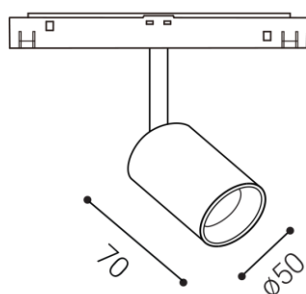

MAYO S, B

Name	
Code	
Color	
Power	
Lumen output	
Color temperature	
Efficacy	
Driver	
Electrical insulation class	
Voltage / Frequency	
Color Rendering Index	
SDCM	
Light beam angle	
Unified Glare Rating	
Light source	
Dimmable	
LED Lifetime	
Warranty	
Ingress Protection	
Material	

Product

MAYO S, B
6092133D
BLACK / RAL 9005

Power

10W ± 10 %
800lm ± 10 %
3000K
80lm/W
250 mA

48V

Information

90+
< 3
36°
N/A
LED
DALI
L80B20 50.000h 25°C
5 YEAR

Other data

IP 20
ALUMINIUM/PMMA

EN

Adjustable compact reflector for installation in 3-phase tracks, equipped with COB LED.

Housing made of aluminium. Available in white and black.

Application:

due to endless possibility adjusting light to every direction, recommended for accent light of commercial areas (shops, stores, libraries, galleries)

CZ

Nastavitelný kompaktní reflektor určený pro montáž do 3-okruhových lišt. Světelný zdroj - COB LED. Svítidlo je vyrobeno z hliníku. Dostupné v bílé a černé barvě.

Použití:

díky možnosti nastavení světla do všech směrů, doporučujeme zejména bodové osvětlení komerčních prostor (obchody, prodejny, knihovny, galerie, regály, výlohy)

DE

Einstellbarer Kompaktreflektor zum Einbau in 3-Phasen-Stromschienen mit COB LED.

Aluminiumgehäuse.

Verfügbar in weiß und schwarz.

Anwendung:

Dank die endlose Möglichkeit, das Licht in jede Richtung einzustellen, empfohlen für die Akzentbeleuchtung von Geschäftsräume (Geschäfte, Läden, Bibliotheken, Galerien)

SK

Nastavitelný kompaktný reflektor určený pre montáž do 3-okruhových lišt s COB LED.

Svietidlo je vyrobené z hliníka. Dostupné v bielej a čiernej farbe.

Použitie:

vďaka variabilite nastavenia svietidla do všetkých smerov, je vhodný najmä na akcentované osvetlenie priestorov (obchody, knižnice, galérie, predajne)