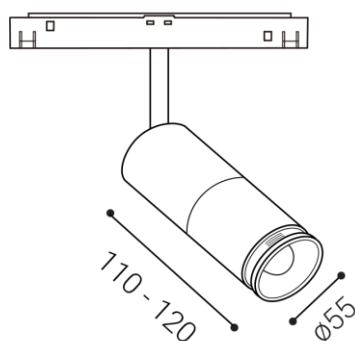

MAGO ZOOM, B

Name	
Code	
Color	
Power	
Lumen output	
Color temperature	
Efficacy	
Driver	
Electrical insulation class	
Voltage / Frequency	
Color Rendering Index	
SDCM	
Light beam angle	
Unified Glare Rating	
Light source	
Dimmable	
LED Lifetime	
Warranty	
Ingress Protection	
Material	

Product

MAGO ZOOM, B
6092233D
BLACK / RAL 9005

Power

10W ± 10 %
800lm ± 10 %
3000K
80lm/W
250 mA

48V

Information

90+
< 3
15°-60°
N/A
LED
DALI
L80B20 50.000h 25°C
5 YEAR

Other data

IP 20
ALUMINIUM/PMMA

EN

Adjustable compact reflector for installation in 3-phase tracks, equipped with COB LED.

Housing made of aluminium. Available in white and black.

Application:

due to endless possibility adjusting light to every direction, recommended for accent light of commercial areas (shops, stores, libraries, galleries)

CZ

Nastavitelný kompaktní reflektor určený pro montáž do 3-okruhových lišt. Světelný zdroj - COB LED. Světlo je vyrobeno z hliníku. Dostupné v bílé a černé barvě.

Použití:

díky možnosti nastavení světla do všech směrů, doporučujeme zejména bodové osvětlení komerčních prostor (obchody, prodejny, knihovny, galerie, regály, výlohy)

DE

Einstellbarer Kompaktreflektor zum Einbau in 3-Phasen-Stromschienen mit COB LED.

Aluminiumgehäuse.

Verfügbar in weiß und schwarz.

Anwendung:

Dank die endlose Möglichkeit, das Licht in jede Richtung einzustellen, empfohlen für die Akzentbeleuchtung von Geschäftsräume (Geschäfte, Läden, Bibliotheken, Galerien)

SK

Nastavitelný kompaktný reflektor určený pre montáž do 3-okruhových lišt s COB LED.

Svietidlo je vyrobené z hliníka. Dostupné v bielej a čiernej farbe.

Použitie:

vďaka variabilite nastavenia svietidla do všetkých smerov, je vhodný najmä na akcentované osvetlenie priestorov (obchody, knižnice, galérie, predajne)