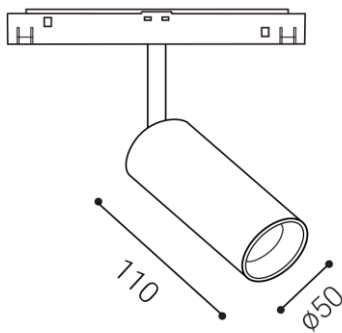

# MAGO M, B

<b>Name</b>	
<b>Code</b>	
<b>Color</b>	
<b>Power</b>	
<b>Lumen output</b>	
<b>Color temperature</b>	
<b>Efficacy</b>	
<b>Driver</b>	
<b>Electrical insulation class</b>	
<b>Voltage / Frequency</b>	
<b>Color Rendering Index</b>	
<b>SDCM</b>	
<b>Light beam angle</b>	
<b>Unified Glare Rating</b>	
<b>Light source</b>	
<b>Dimmable</b>	
<b>LED Lifetime</b>	
<b>Warranty</b>	
<b>Ingress Protection</b>	
<b>Material</b>	

## CZ

Nastavitelný kompaktní reflektor určený pro montáž do 3-okruhových lišt. Světelný zdroj - COB LED. Světlo je vyrobeno z hliníku. Dostupné v bílé a černé barvě.

Použití:

díky možnosti nastavení světla do všech směrů, doporučujeme zejména bodové osvětlení komerčních prostor (obchody, prodejny, knihovny, galerie, regály, výlohy)

## DE

Einstellbarer Kompaktreflektor zum Einbau in 3-Phasen-Stromschienen mit COB LED.

Aluminiumgehäuse.

Verfügbar in weiß und schwarz.

Anwendung:

Dank die endlose Möglichkeit, das Licht in jede Richtung einzustellen, empfohlen für die Akzentbeleuchtung von Geschäftsräume (Geschäfte, Läden, Bibliotheken, Galerien)

## SK

Nastavitelný kompaktný reflektor určený pre montáž do 3-okruhových lišt s COB LED.

Svietidlo je vyrobené z hliníka. Dostupné v bielej a čiernej farbe.

Použitie:

vďaka variabilite nastavenia svetla do všetkých smerov, je vhodný najmä na akcentované osvetlenie priestorov (obchody, knižnice, galérie, predajne)