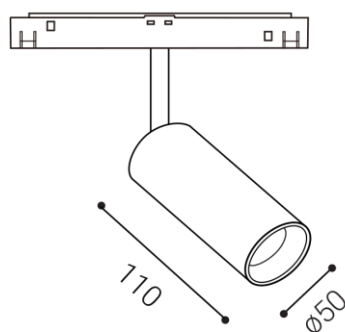

MAGO M, B

Name	MAGO M, B
Code	6092033
Color	BLACK / RAL 9005
Power	10W ± 10 %
Lumen output	800lm ± 10 %
Color temperature	3000K
Efficacy	80lm/W
Driver	250 mA
Electrical insulation class	⊠
Voltage / Frequency	48V
Color Rendering Index	90+
SDCM	< 3
Light beam angle	36°
Unified Glare Rating	N/A
Light source	LED
Dimmable	ON/OFF
LED Lifetime	L80B20 50.000h 25°C
Warranty	5 YEAR
Ingress Protection	IP 20
Material	ALUMINIUM/PMMA

Other data

IP 20
ALUMINIUM/PMMA

EN

Adjustable compact reflector for installation in 3-phase tracks, equipped with COB LED.

Housing made of aluminium. Available in white and black.

Application:

due to endless possibility adjusting light to every direction, recommended for accent light of commercial areas (shops, stores, libraries, galleries)

CZ

Nastavitelný kompaktní reflektor určený pro montáž do 3-okruhových lišt. Světelný zdroj - COB LED. Světlo je vyrobeno z hliníku. Dostupné v bílé a černé barvě.

Použití:

díky možnosti nastavení světla do všech směrů, doporučujeme zejména bodové osvětlení komerčních prostor (obchody, prodejny, knihovny, galerie, regály, výlohy)

SK

Nastavitelný kompaktný reflektor určený pre montáž do 3-okruhových lišt s COB LED.

Svietidlo je vyrobené z hliníka. Dostupné v bielej a čiernej farbe.

Použitie:

vďaka variabilite nastavenia svietidla do všetkých smerov, je vhodný najmä na akcentované osvetlenie priestorov (obchody, knižnice, galérie, predajne)