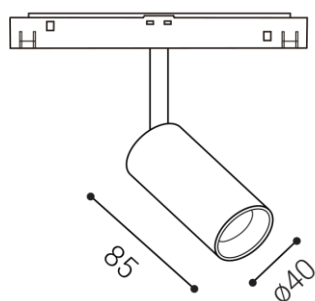

MAGO S, B

Name	MAGO S, B
Code	6091933D
Color	BLACK / RAL 9005
Power	6W ± 10 %
Lumen output	480lm ± 10 %
Color temperature	3000K
Efficacy	80lm/W
Driver	150 mA
Electrical insulation class	⚡ III
Voltage / Frequency	48V
Color Rendering Index	90+
SDCM	< 3
Light beam angle	30°
Unified Glare Rating	N/A
Light source	LED
Dimmable	DALI
LED Lifetime	L80B20 50.000h 25°C
Warranty	5 YEAR
Ingress Protection	IP 20
Material	ALUMINIUM/PMMA

Other data

IP 20
ALUMINIUM/PMMA

EN

Adjustable compact reflector for installation in 3-phase tracks, equipped with COB LED.

Housing made of aluminium. Available in white and black.

Application:

due to endless possibility adjusting light to every direction, recommended for accent light of commercial areas (shops, stores, libraries, galleries)

CZ

Nastavitelný kompaktní reflektor určený pro montáž do 3-okruhových lišt. Světelný zdroj - COB LED. Světlo je vyrobeno z hliníku. Dostupné v bílé a černé barvě.

Použití:

díky možnosti nastavení světla do všech směrů, doporučujeme zejména bodové osvětlení komerčních prostor (obchody, prodejny, knihovny, galerie, regály, výlohy)

SK

Nastavitelný kompaktný reflektor určený pre montáž do 3-okruhových lišt s COB LED.

Svietidlo je vyrobené z hliníka. Dostupné v bielej a čiernej farbe.

Použitie:

vďaka variabilite nastavenia svietidla do všetkých smerov, je vhodný najmä na akcentované osvetlenie priestorov (obchody, knižnice, galérie, predajne)