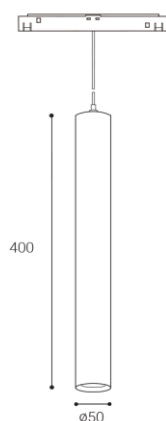

MIKY 40, B

Name	
Code	
Color	
Power	
Lumen output	
Color temperature	
Efficacy	
Driver	
Electrical insulation class	
Voltage / Frequency	
Color Rendering Index	
SDCM	
Light beam angle	
Unified Glare Rating	
Light source	
Dimmable	
LED Lifetime	
Warranty	
Ingress Protection	
Material	

Product

MIKY 40, B
6091833D
BLACK / RAL 9005

Power

10W ± 10 %
800lm ± 10 %
3000K
80lm/W
250 mA

48V

Information

90+
< 3
36°
N/A
LED
DALI
L80B20 50.000h 25°C
5 YEAR

Other data

IP 20
ALUMINIUM/PMMA

EN

Adjustable compact reflector for installation in 3-phase tracks, equipped with COB LED.

Housing made of aluminium. Available in white and black.

Application:

due to endless possibility adjusting light to every direction, recommended for accent light of commercial areas (shops, stores, libraries, galleries)

CZ

Nastavitelný kompaktní reflektor určený pro montáž do 3-okruhových lišt. Světelný zdroj - COB LED. Světlo je vyrobeno z hliníku. Dostupné v bílé a černé barvě.

Použití:

díky možnosti nastavení světla do všech směrů, doporučujeme zejména bodové osvětlení komerčních prostor (obchody, prodejny, knihovny, galerie, regály, výlohy)

DE

Einstellbarer Kompaktreflektor zum Einbau in 3-Phasen-Stromschienen mit COB LED.

Aluminiumgehäuse.

Verfügbar in weiß und schwarz.

Anwendung:

Dank die endlose Möglichkeit, das Licht in jede Richtung einzustellen, empfohlen für die Akzentbeleuchtung von Geschäftsräume (Geschäfte, Läden, Bibliotheken, Galerien)

SK

Nastavitelný kompaktný reflektor určený pre montáž do 3-okruhových lišt s COB LED.

Svietidlo je vyrobené z hliníka. Dostupné v bielej a čiernej farbe.

Použitie:

vďaka variabilite nastavenia svetla do všetkých smerov, je vhodný najmä na akcentované osvetlenie priestorov (obchody, knižnice, galérie, predajne)