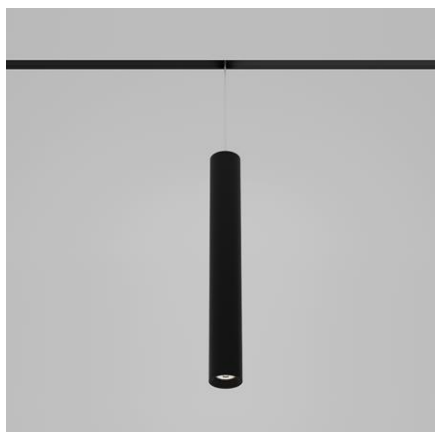

MIKY 40, B

Name	
Code	
Color	
Power	
Lumen output	
Color temperature	
Efficacy	
Driver	
Electrical insulation class	
Voltage / Frequency	
Color Rendering Index	
SDCM	
Light beam angle	
Unified Glare Rating	
Light source	
Dimmable	
LED Lifetime	
Warranty	
Ingress Protection	
Material	

Product

MIKY 40, B
6091833D
BLACK / RAL 9005

Power

10W ± 10 %
800lm ± 10 %
3000K
80lm/W
250 mA

48V

Information

90+
< 3
36°
N/A
LED
DALI
L80B20 50.000h 25°C
5 YEAR

Other data

IP 20
ALUMINIUM/PMMA

EN

Adjustable compact reflector for installation in 3-phase tracks, equipped with COB LED.

Housing made of aluminium. Available in white and black.

Application:

due to endless possibility adjusting light to every direction, recommended for accent light of commercial areas (shops, stores, libraries, galleries)

CZ

Nastavitelný kompaktní reflektor určený pro montáž do 3-okruhových lišt. Světelný zdroj - COB LED. Světlo je vyrobeno z hliníku. Dostupné v bílé a černé barvě.

Použití:

díky možnosti nastavení světla do všech směrů, doporučujeme zejména bodové osvětlení komerčních prostor (obchody, prodejny, knihovny, galerie, regály, výlohy)

DE

Einstellbarer Kompaktreflektor zum Einbau in 3-Phasen-Stromschienen mit COB LED.

Aluminiumgehäuse.

Verfügbar in weiß und schwarz.

Anwendung:

Dank die endlose Möglichkeit, das Licht in jede Richtung einzustellen, empfohlen für die Akzentbeleuchtung von Geschäftsräume (Geschäfte, Läden, Bibliotheken, Galerien)

SK

Nastavitelný kompaktný reflektor určený pre montáž do 3-okruhových lišt s COB LED.

Svietidlo je vyrobené z hliníka. Dostupné v bielej a čiernej farbe.

Použitie:

vďaka variabilite nastavenia svetla do všetkých smerov, je vhodný najmä na akcentované osvetlenie priestorov (obchody, knižnice, galérie, predajne)