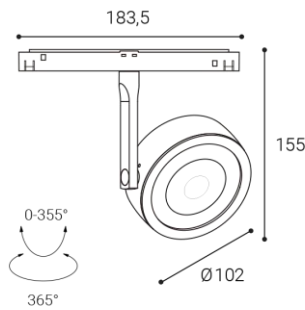

MAXO, B

Name	
Code	
Color	
Power	
Lumen output	
Color temperature	
Efficacy	
Driver	
Electrical insulation class	
Voltage / Frequency	
Color Rendering Index	
SDCM	
Light beam angle	
Unified Glare Rating	
Light source	
Dimmable	
LED Lifetime	
Warranty	
Ingress Protection	
Material	

Product

MAXO, B
6252933D
BLACK / RAL 9005

Power

20W ± 10 %
2000lm ± 10 %
3000K
100lm/W
500 mA

48V

Information

90+
< 3
60°
<19
LED
DALI
L80B20 50.000h 25°C
5 YEAR

Other data

IP 20
ALUMINIUM/PMMA

EN

Adjustable compact reflector for installation in 3-phase tracks, equipped with COB LED.

Housing made of aluminium. Available in white and black.

Application:

due to endless possibility adjusting light to every direction, recommended for accent light of commercial areas (shops, stores, libraries, galleries)

CZ

Nastavitelný kompaktní reflektor určený pro montáž do 3-okruhových lišt. Světelný zdroj - COB LED. Svítidlo je vyrobeno z hliníku. Dostupné v bílé a černé barvě.

Použití:

díky možnosti nastavení světla do všech směrů, doporučujeme zejména bodové osvětlení komerčních prostor (obchody, prodejny, knihovny, galerie, regály, výlohy)

DE

Einstellbarer Kompaktreflektor zum Einbau in 3-Phasen-Stromschienen mit COB LED.

Aluminiumgehäuse.

Verfügbar in weiß und schwarz.

Anwendung:

Dank die endlose Möglichkeit, das Licht in jede Richtung einzustellen, empfohlen für die Akzentbeleuchtung von Geschäftsräume (Geschäfte, Läden, Bibliotheken, Galerien)

SK

Nastavitelný kompaktný reflektor určený pre montáž do 3-okruhových lišt s COB LED.

Svietidlo je vyrobené z hliníka. Dostupné v bielej a čiernej farbe.

Použitie:

vďaka variabilite nastavenia svietidla do všetkých smerov, je vhodný najmä na akcentované osvetlenie priestorov (obchody, knižnice, galérie, predajne)