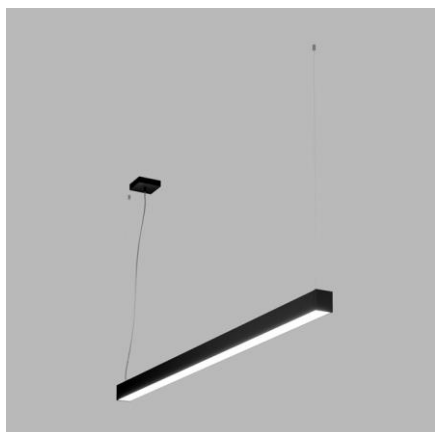

NOLI 150 P-Z, B

Name	
Code	
Color	
Power	
Lumen output	
Color temperature	
Efficacy	
Driver	
Electrical insulation class	
Voltage / Frequency	
Color Rendering Index	
SDCM	
Light beam angle	
Unified Glare Rating	
Light source	
Dimmable	
LED Lifetime	
Warranty	
Ingress Protection	
Material	

Product

NOLI 150 P-Z, B

3235953

BLACK / RAL 9005

Power

60W ± 10 %

6600lm ± 10 %

3000K/3500K/4000K

110lm/W

1500 mA

220-240V/50-60Hz

Information

80+

< 3

110°

N/A

LED

ON/OFF

L80B20 50.000h 25°C

5 YEAR

Other data

IP 20

ALUMINIUM/PS

EN

Linear pendant lamp intended for interior use. Light source - SMD LED with the possibility of changing the light color 3000K / 3500K / 4000K. The lamp is made of aluminum with an opal diffuser. Available in 2 sizes, in white or black. Use - general lighting, intended for residential or commercial spaces (dining rooms, entrance areas, receptions, offices, work spaces).

CZ

Lineární závěsné svítidlo určené do interiéru. Světelný zdroj - SMD LED s možností změny barvy světla 3000K/3500K/4000K. Svítidlo je vyrobeno z hliníku s opalovým difuzorem. K dispozici ve 2 velikostech, v bílé nebo černé barvě. Použití - všeobecné osvětlení, určené pro rezidenční nebo komerční prostory (jídlny, vstupní prostory, recepce, kanceláře, pracovní prostory).

DE

Lineare Pendelleuchte für den Innenbereich. Lichtquelle - SMD-LED mit der Möglichkeit, die Lichtfarbe 3000K / 3500K / 4000K zu ändern. Die Leuchte besteht aus Aluminium mit einem opalen Diffusor. Erhältlich in 2 Größen, in weiß oder schwarz. Verwendung - Allgemeinbeleuchtung, bestimmt für Wohn- oder Geschäftsräume (Esszimmer, Eingangsbereiche, Rezeptionen, Büros, Arbeitsräume).

SK

Lineárne závesné svietidlo určené do interiéru. Svetelný zdroj - SMD LED s možnosťou zmeny farby svetla 3000K / 3500K / 4000K. Svietidlo je vyrobené z hliníka s opalovým difúzorom. K dispozícii v 2 veľkostiach, v bielej alebo čiernej farbe. Použitie - všeobecné osvetlenie, určené pre rezidenčné alebo komerčné priestory (jedálne, vstupné priestory, recepcie, kancelárie, pracovné priestory).