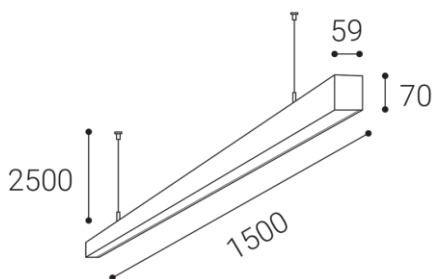

NOLI 150 P-Z, B

Name	
Code	
Color	
Power	
Lumen output	
Color temperature	
Efficacy	
Driver	
Electrical insulation class	
Voltage / Frequency	
Color Rendering Index	
SDCM	
Light beam angle	
Unified Glare Rating	
Light source	
Dimmable	
LED Lifetime	
Warranty	
Ingress Protection	
Material	

Product

NOLI 150 P-Z, B

3235953

BLACK / RAL 9005

Power

60W ± 10 %

6600lm ± 10 %

3000K/3500K/4000K

110lm/W

1500 mA

220-240V/50-60Hz

Information

80+

< 3

110°

N/A

LED

ON/OFF

L80B20 50.000h 25°C

5 YEAR

Other data

IP 20

ALUMINIUM/PS

EN

Linear pendant lamp intended for interior use. Light source - SMD LED with the possibility of changing the light color 3000K / 3500K / 4000K. The lamp is made of aluminum with an opal diffuser. Available in 2 sizes, in white or black. Use - general lighting, intended for residential or commercial spaces (dining rooms, entrance areas, receptions, offices, work spaces).

CZ

Lineární závěsné svítidlo určené do interiéru. Světelný zdroj - SMD LED s možností změny barvy světla 3000K/3500K/4000K. Svítidlo je vyrobeno z hliníku s opalovým difuzorem. K dispozici ve 2 velikostech, v bílé nebo černé barvě. Použití - všeobecné osvětlení, určené pro rezidenční nebo komerční prostory (jídlny, vstupní prostory, recepce, kanceláře, pracovní prostory).

DE

Lineare Pendelleuchte für den Innenbereich. Lichtquelle - SMD-LED mit der Möglichkeit, die Lichtfarbe 3000K / 3500K / 4000K zu ändern. Die Leuchte besteht aus Aluminium mit einem opalen Diffusor. Erhältlich in 2 Größen, in weiß oder schwarz. Verwendung - Allgemeinbeleuchtung, bestimmt für Wohn- oder Geschäftsräume (Esszimmer, Eingangsbereiche, Rezeptionen, Büros, Arbeitsräume).

SK

Lineárne závesné svietidlo určené do interiéru. Svetelný zdroj - SMD LED s možnosťou zmeny farby svetla 3000K / 3500K / 4000K. Svietidlo je vyrobené z hliníka s opalovým difúzorom. K dispozícii v 2 veľkostiach, v bielej alebo čiernej farbe. Použitie - všeobecné osvetlenie, určené pre rezidenčné alebo komerčné priestory (jedálne, vstupné priestory, recepcie, kancelárie, pracovné priestory).