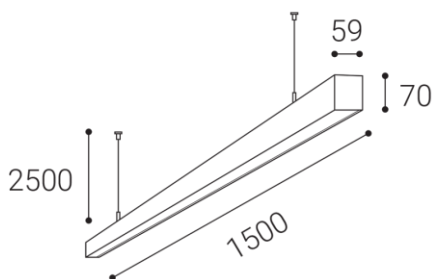

NOLI 150 P-Z, W

Name	
Code	
Color	
Power	
Lumen output	
Color temperature	
Efficacy	
Driver	
Electrical insulation class	
Voltage / Frequency	
Color Rendering Index	
SDCM	
Light beam angle	
Unified Glare Rating	
Light source	
Dimmable	
LED Lifetime	
Warranty	
Ingress Protection	
Material	

Product

NOLI 150 P-Z, W

3235951

WHITE / RAL 9016

Power

60W ± 10 %

6600lm ± 10 %

3000K/3500K/4000K

110lm/W

1500 mA

220-240V/50-60Hz

Information

80+

< 3

110°

N/A

LED

ON/OFF

L80B20 50.000h 25°C

5 YEAR

Other data

IP 20

ALUMINIUM/PS

EN

Linear pendant lamp intended for interior use. Light source - SMD LED with the possibility of changing the light color 3000K / 3500K / 4000K. The lamp is made of aluminum with an opal diffuser. Available in 2 sizes, in white or black. Use - general lighting, intended for residential or commercial spaces (dining rooms, entrance areas, receptions, offices, work spaces).

CZ

Lineární závěsné svítidlo určené do interiéru. Světelný zdroj - SMD LED s možností změny barvy světla 3000K/3500K/4000K. Svítidlo je vyrobeno z hliníku s opalovým difuzorem. K dispozici ve 2 velikostech, v bílé nebo černé barvě. Použití - všeobecné osvětlení, určené pro rezidenční nebo komerční prostory (jídlny, vstupní prostory, recepcie, kanceláře, pracovní prostory).

DE

Lineare Pendelleuchte für den Innenbereich. Lichtquelle - SMD-LED mit der Möglichkeit, die Lichtfarbe 3000K / 3500K / 4000K zu ändern. Die Leuchte besteht aus Aluminium mit einem opalen Diffusor. Erhältlich in 2 Größen, in weiß oder schwarz. Verwendung - Allgemeinbeleuchtung, bestimmt für Wohn- oder Geschäftsräume (Esszimmer, Eingangsbereiche, Rezeptionen, Büros, Arbeitsräume).

SK

Lineárne závesné svietidlo určené do interiéru. Svetelný zdroj - SMD LED s možnosťou zmeny farby svetla 3000K / 3500K / 4000K. Svietidlo je vyrobené z hliníka s opalovým difúzorom. K dispozícii v 2 veľkostiach, v bielej alebo čiernej farbe. Použitie - všeobecné osvetlenie, určené pre rezidenčné alebo komerčné priestory (jedálne, vstupné priestory, recepcie, kancelárie, pracovné priestory).