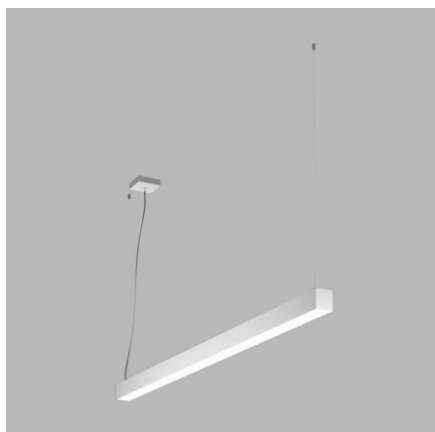

NOLI 150 P-Z, W

Name	
Code	
Color	
Power	
Lumen output	
Color temperature	
Efficacy	
Driver	
Electrical insulation class	
Voltage / Frequency	
Color Rendering Index	
SDCM	
Light beam angle	
Unified Glare Rating	
Light source	
Dimmable	
LED Lifetime	
Warranty	
Ingress Protection	
Material	

Product

NOLI 150 P-Z, W

3235951

WHITE / RAL 9016

Power

60W ± 10 %

6600lm ± 10 %

3000K/3500K/4000K

110lm/W

1500 mA

220-240V/50-60Hz

Information

80+

< 3

110°

N/A

LED

ON/OFF

L80B20 50.000h 25°C

5 YEAR

Other data

IP 20

ALUMINIUM/PS

EN

Linear pendant lamp intended for interior use. Light source - SMD LED with the possibility of changing the light color 3000K / 3500K / 4000K. The lamp is made of aluminum with an opal diffuser. Available in 2 sizes, in white or black. Use - general lighting, intended for residential or commercial spaces (dining rooms, entrance areas, receptions, offices, work spaces).

CZ

Lineární závěsné svítidlo určené do interiéru. Světelný zdroj - SMD LED s možností změny barvy světla 3000K/3500K/4000K. Svítidlo je vyrobeno z hliníku s opalovým difuzorem. K dispozici ve 2 velikostech, v bílé nebo černé barvě. Použití - všeobecné osvětlení, určené pro rezidenční nebo komerční prostory (jídlny, vstupní prostory, recepcie, kanceláře, pracovní prostory).

DE

Lineare Pendelleuchte für den Innenbereich. Lichtquelle - SMD-LED mit der Möglichkeit, die Lichtfarbe 3000K / 3500K / 4000K zu ändern. Die Leuchte besteht aus Aluminium mit einem opalen Diffusor. Erhältlich in 2 Größen, in weiß oder schwarz. Verwendung - Allgemeinbeleuchtung, bestimmt für Wohn- oder Geschäftsräume (Esszimmer, Eingangsbereiche, Rezeptionen, Büros, Arbeitsräume).

SK

Lineárne závesné svietidlo určené do interiéru. Svetelný zdroj - SMD LED s možnosťou zmeny farby svetla 3000K / 3500K / 4000K. Svietidlo je vyrobené z hliníka s opalovým difúzorom. K dispozícii v 2 veľkostiach, v bielej alebo čiernej farbe. Použitie - všeobecné osvetlenie, určené pre rezidenčné alebo komerčné priestory (jedálne, vstupné priestory, recepcie, kancelárie, pracovné priestory).