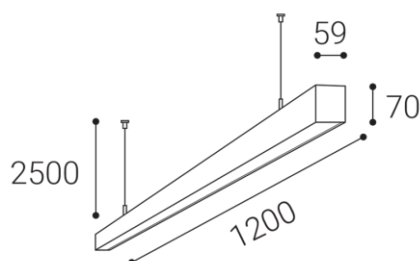

NOLI 120 P-Z, W

Name	
Code	
Color	
Power	
Lumen output	
Color temperature	
Efficacy	
Driver	
Electrical insulation class	
Voltage / Frequency	
Color Rendering Index	
SDCM	
Light beam angle	
Unified Glare Rating	
Light source	
Dimmable	
LED Lifetime	
Warranty	
Ingress Protection	
Material	

Product

NOLI 120 P-Z, W

3235851

WHITE / RAL 9016

Power

40W ± 10 %

4400lm ± 10 %

3000K/3500K/4000K

110lm/W

1000 mA

220-240V/50-60Hz

Information

80+

< 3

110°

N/A

LED

ON/OFF

L80B20 50.000h 25°C

5 YEAR

Other data

IP 20

ALUMINIUM/PS

EN

Linear pendant lamp intended for interior use. Light source - SMD LED with the possibility of changing the light color 3000K / 3500K / 4000K. The lamp is made of aluminum with an opal diffuser. Available in 2 sizes, in white or black. Use - general lighting, intended for residential or commercial spaces (dining rooms, entrance areas, receptions, offices, work spaces).

CZ

Lineární závěsné svítidlo určené do interiéru. Světelný zdroj - SMD LED s možností změny barvy světla 3000K/3500K/4000K. Svítidlo je vyrobeno z hliníku s opálovým difuzorem. K dispozici ve 2 velikostech, v bílé nebo černé barvě. Použití - všeobecné osvětlení, určené pro rezidenční nebo komerční prostory (jídlny, vstupní prostory, recepcie, kanceláře, pracovní prostory).

DE

Lineare Pendelleuchte für den Innenbereich. Lichtquelle - SMD-LED mit der Möglichkeit, die Lichtfarbe 3000K / 3500K / 4000K zu ändern. Die Leuchte besteht aus Aluminium mit einem opalen Diffusor. Erhältlich in 2 Größen, in weiß oder schwarz. Verwendung - Allgemeinbeleuchtung, bestimmt für Wohn- oder Geschäftsräume (Esszimmer, Eingangsbereiche, Rezeptionen, Büros, Arbeitsräume).

SK

Lineárne závesné svietidlo určené do interiéru. Svetelný zdroj - SMD LED s možnosťou zmeny farby svetla 3000K / 3500K / 4000K. Svietidlo je vyrobené z hliníka s opálovým difúzorom. K dispozícii v 2 veľkostiach, v bielej alebo čiernej farbe. Použitie - všeobecné osvetlenie, určené pre rezidenčné alebo komerčné priestory (jedálne, vstupné priestory, recepcie, kancelárie, pracovné priestory).