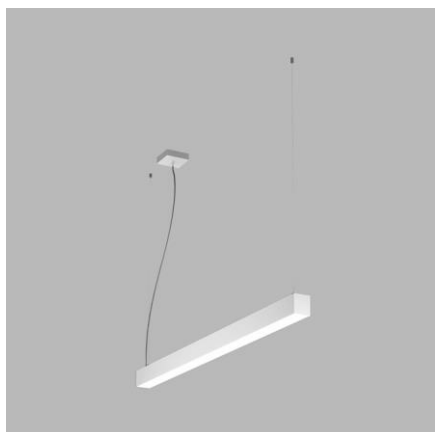

NOLI 120 P-Z, W

Name	
Code	
Color	
Power	
Lumen output	
Color temperature	
Efficacy	
Driver	
Electrical insulation class	
Voltage / Frequency	
Color Rendering Index	
SDCM	
Light beam angle	
Unified Glare Rating	
Light source	
Dimmable	
LED Lifetime	
Warranty	
Ingress Protection	
Material	

Product

NOLI 120 P-Z, W

3235851

WHITE / RAL 9016

Power

40W ± 10 %

4400lm ± 10 %

3000K/3500K/4000K

110lm/W

1000 mA

220-240V/50-60Hz

Information

80+

< 3

110°

N/A

LED

ON/OFF

L80B20 50.000h 25°C

5 YEAR

Other data

IP 20

ALUMINIUM/PS

EN

Linear pendant lamp intended for interior use. Light source - SMD LED with the possibility of changing the light color 3000K / 3500K / 4000K. The lamp is made of aluminum with an opal diffuser. Available in 2 sizes, in white or black. Use - general lighting, intended for residential or commercial spaces (dining rooms, entrance areas, receptions, offices, work spaces).

CZ

Lineární závěsné svítidlo určené do interiéru. Světelný zdroj - SMD LED s možností změny barvy světla 3000K/3500K/4000K. Svítidlo je vyrobeno z hliníku s opálovým difuzorem. K dispozici ve 2 velikostech, v bílé nebo černé barvě. Použití - všeobecné osvětlení, určené pro rezidenční nebo komerční prostory (jídlny, vstupní prostory, recepcie, kanceláře, pracovní prostory).

DE

Lineare Pendelleuchte für den Innenbereich. Lichtquelle - SMD-LED mit der Möglichkeit, die Lichtfarbe 3000K / 3500K / 4000K zu ändern. Die Leuchte besteht aus Aluminium mit einem opalen Diffusor. Erhältlich in 2 Größen, in weiß oder schwarz. Verwendung - Allgemeinbeleuchtung, bestimmt für Wohn- oder Geschäftsräume (Esszimmer, Eingangsbereiche, Rezeptionen, Büros, Arbeitsräume).

SK

Lineárne závesné svietidlo určené do interiéru. Svetelný zdroj - SMD LED s možnosťou zmeny farby svetla 3000K / 3500K / 4000K. Svietidlo je vyrobené z hliníka s opálovým difúzorom. K dispozícii v 2 veľkostiach, v bielej alebo čiernej farbe. Použitie - všeobecné osvetlenie, určené pre rezidenčné alebo komerčné priestory (jedálne, vstupné priestory, recepcie, kancelárie, pracovné priestory).