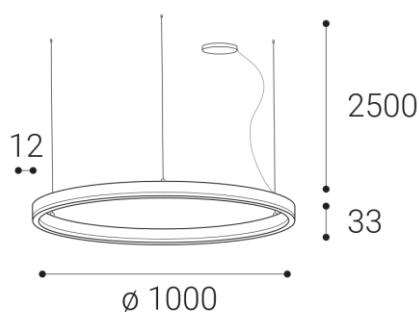

CIRCLE 100 P-Z, B

Name	CIRCLE 100 P-Z, B
Code	3273433DT
Color	BLACK / RAL 9017
Power	80W ± 10 %
Lumen output	7120lm ± 10 %
Color temperature	3000K
Efficacy	89lm/W
Driver	2x 1050mA
Electrical insulation class	
Voltage / Frequency	220-240V/50-60Hz
Color Rendering Index	90+
SDCM	< 3
Light beam angle	160°
Unified Glare Rating	N/A
Light source	LED
Dimmable	TRIAC
LED Lifetime	L80B20 50.000h 25°C
Warranty	5 YEAR
Ingress Protection	IP 20
Material	ALUMINIUM/PMMA

Product

CIRCLE 100 P-Z, B

3273433DT

BLACK / RAL 9017

Power

80W ± 10 %

7120lm ± 10 %

3000K

DE

Runde Pendelleuchte für Innen- montage in sehr schmalen und schlankem Design, bestückt mit SMD-LEDs.

Erhältlich in 4 verschiedenen Größen in schwarz und weiß.

Gehäuse aus Aluminium, opaler Diffusor aus PMMA.