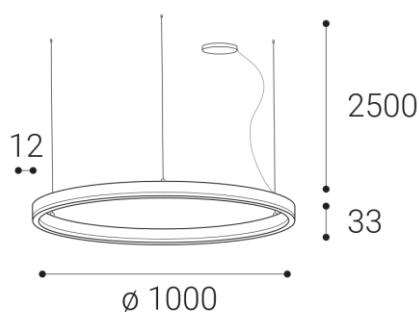

# CIRCLE 100 P-Z, B

<b>Name</b>	CIRCLE 100 P-Z, B
<b>Code</b>	3273433D
<b>Color</b>	BLACK / RAL 9017
<b>Power</b>	80W ± 10 %
<b>Lumen output</b>	7120lm ± 10 %
<b>Color temperature</b>	3000K
<b>Efficacy</b>	89lm/W
<b>Driver</b>	2x 1050mA
<b>Electrical insulation class</b>	
<b>Voltage / Frequency</b>	220-240V/50-60Hz
<b>Color Rendering Index</b>	90+
<b>SDCM</b>	< 3
<b>Light beam angle</b>	160°
<b>Unified Glare Rating</b>	N/A
<b>Light source</b>	LED
<b>Dimmable</b>	DALI/PUSH
<b>LED Lifetime</b>	L80B20 50.000h 25°C
<b>Warranty</b>	5 YEAR
<b>Ingress Protection</b>	IP 20
<b>Material</b>	ALUMINIUM/PMMA