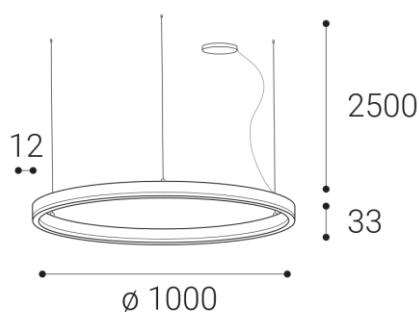

# CIRCLE 100 P-Z, W

<b>Name</b>	CIRCLE 100 P-Z, W
<b>Code</b>	3273431DT
<b>Color</b>	WHITE / RAL 9003
<b>Power</b>	80W ± 10 %
<b>Lumen output</b>	7120lm ± 10 %
<b>Color temperature</b>	3000K
<b>Efficacy</b>	89lm/W
<b>Driver</b>	2x 1050mA
<b>Electrical insulation class</b>	
<b>Voltage / Frequency</b>	220-240V/50-60Hz
<b>Color Rendering Index</b>	90+
<b>SDCM</b>	< 3
<b>Light beam angle</b>	160°
<b>Unified Glare Rating</b>	N/A
<b>Light source</b>	LED
<b>Dimmable</b>	TRIAC
<b>LED Lifetime</b>	L80B20 50.000h 25°C
<b>Warranty</b>	5 YEAR
<b>Ingress Protection</b>	IP 20
<b>Material</b>	ALUMINIUM/PMMA

## Product

CIRCLE 100 P-Z, W

3273431DT

WHITE / RAL 9003