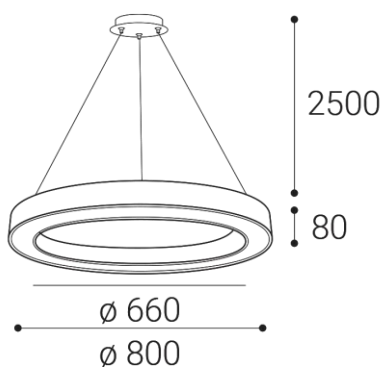

# SATURN SLIM 80 P-Z, B

<b>Name</b>	
<b>Code</b>	
<b>Color</b>	
<b>Power</b>	
<b>Lumen output</b>	
<b>Color temperature</b>	
<b>Efficacy</b>	
<b>Driver</b>	
<b>Electrical insulation class</b>	<input type="checkbox"/>
<b>Voltage / Frequency</b>	220-240V/50-60Hz
<b>Color Rendering Index</b>	90+
<b>SDCM</b>	< 3
<b>Light beam angle</b>	160°
<b>Unified Glare Rating</b>	N/A
<b>Light source</b>	LED
<b>Dimmable</b>	DALI/PUSH
<b>LED Lifetime</b>	L80B20 50.000h 25°C
<b>Warranty</b>	5 YEAR
<b>Ingress Protection</b>	IP 20
<b>Material</b>	ALUMINIUM/PMMA