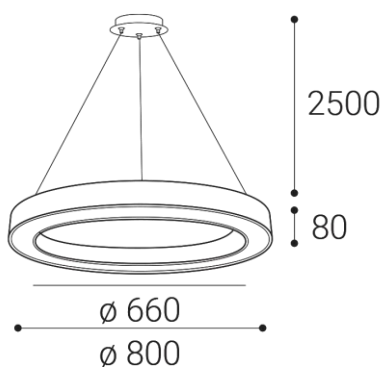

# SATURN SLIM 80 P-Z, B

<b>Name</b>	
<b>Code</b>	
<b>Color</b>	
<b>Power</b>	
<b>Lumen output</b>	
<b>Color temperature</b>	
<b>Efficacy</b>	
<b>Driver</b>	
<b>Electrical insulation class</b>	<input type="checkbox"/>
<b>Voltage / Frequency</b>	220-240V/50-60Hz
<b>Color Rendering Index</b>	90+
<b>SDCM</b>	< 3
<b>Light beam angle</b>	160°
<b>Unified Glare Rating</b>	N/A
<b>Light source</b>	LED
<b>Dimmable</b>	TRIAC
<b>LED Lifetime</b>	L80B20 50.000h 25°C
<b>Warranty</b>	5 YEAR
<b>Ingress Protection</b>	IP 20
<b>Material</b>	ALUMINIUM/PMMA