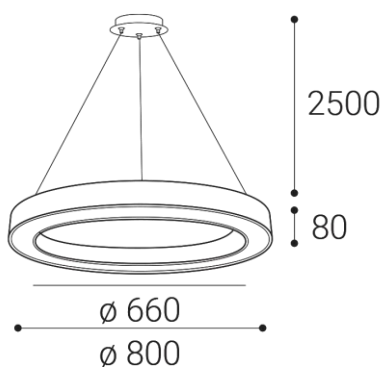

# SATURN SLIM 80 P-Z, W

<b>Name</b>	
<b>Code</b>	
<b>Color</b>	
<b>Power</b>	
<b>Lumen output</b>	
<b>Color temperature</b>	
<b>Efficacy</b>	
<b>Driver</b>	
<b>Electrical insulation class</b>	<input type="checkbox"/>
<b>Voltage / Frequency</b>	220-240V/50-60Hz
<b>Color Rendering Index</b>	90+
<b>SDCM</b>	< 3
<b>Light beam angle</b>	160°
<b>Unified Glare Rating</b>	N/A
<b>Light source</b>	LED
<b>Dimmable</b>	TRIAC
<b>LED Lifetime</b>	L80B20 50.000h 25°C
<b>Warranty</b>	5 YEAR
<b>Ingress Protection</b>	IP 20
<b>Material</b>	ALUMINIUM/PMMA