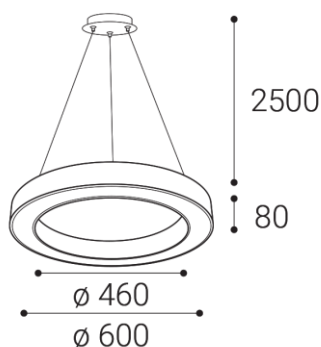

# SATURN SLIM 60 P-Z, B

<b>Name</b>	
<b>Code</b>	
<b>Color</b>	
<b>Power</b>	
<b>Lumen output</b>	
<b>Color temperature</b>	
<b>Efficacy</b>	
<b>Driver</b>	
<b>Electrical insulation class</b>	<input type="checkbox"/>
<b>Voltage / Frequency</b>	220-240V/50-60Hz
<b>Color Rendering Index</b>	90+
<b>SDCM</b>	< 3
<b>Light beam angle</b>	160°
<b>Unified Glare Rating</b>	N/A
<b>Light source</b>	LED
<b>Dimmable</b>	DALI/PUSH
<b>LED Lifetime</b>	L80B20 50.000h 25°C
<b>Warranty</b>	5 YEAR
<b>Ingress Protection</b>	IP 20
<b>Material</b>	ALUMINIUM/PMMA