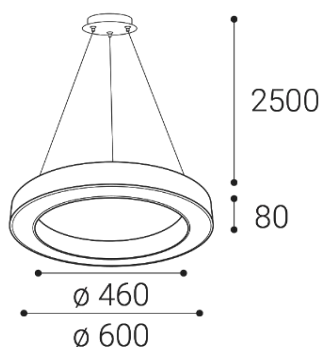

# SATURN SLIM 60 P-Z, W

<b>Name</b>	
<b>Code</b>	
<b>Color</b>	
<b>Power</b>	
<b>Lumen output</b>	
<b>Color temperature</b>	
<b>Efficacy</b>	
<b>Driver</b>	
<b>Electrical insulation class</b>	<input type="checkbox"/>
<b>Voltage / Frequency</b>	220-240V/50-60Hz
<b>Color Rendering Index</b>	90+
<b>SDCM</b>	< 3
<b>Light beam angle</b>	160°
<b>Unified Glare Rating</b>	N/A
<b>Light source</b>	LED
<b>Dimmable</b>	TRIAC
<b>LED Lifetime</b>	L80B20 50.000h 25°C
<b>Warranty</b>	5 YEAR
<b>Ingress Protection</b>	IP 20
<b>Material</b>	ALUMINIUM/PMMA