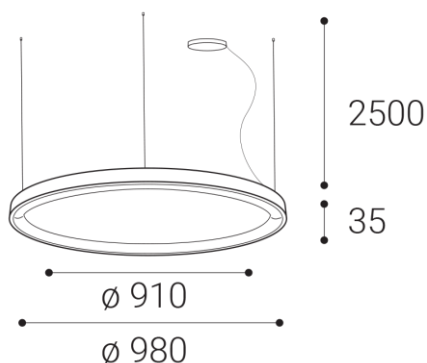

# BELLA SLIM 98 P-Z, W

<b>Name</b>	
<b>Code</b>	
<b>Color</b>	
<b>Power</b>	
<b>Lumen output</b>	
<b>Color temperature</b>	
<b>Efficacy</b>	
<b>Driver</b>	
<b>Electrical insulation class</b>	
<b>Voltage / Frequency</b>	
<b>Color Rendering Index</b>	
<b>SDCM</b>	
<b>Light beam angle</b>	
<b>Unified Glare Rating</b>	
<b>Light source</b>	
<b>Dimmable</b>	
<b>LED Lifetime</b>	
<b>Warranty</b>	
<b>Ingress Protection</b>	
<b>Material</b>	

## Product

BELLA SLIM 98 P-Z, W

3273351D

WHITE / RAL 9003

## Information

90+

< 3

160°

N/A

LED

DALI/PUSH

L80B20 50.000h 25°C