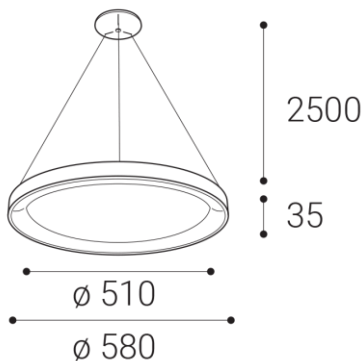

# BELLA SLIM 58 P-Z, B

<b>Name</b>	
<b>Code</b>	
<b>Color</b>	
<b>Power</b>	
<b>Lumen output</b>	
<b>Color temperature</b>	
<b>Efficacy</b>	
<b>Driver</b>	
<b>Electrical insulation class</b>	
<b>Voltage / Frequency</b>	
<b>Color Rendering Index</b>	
<b>SDCM</b>	
<b>Light beam angle</b>	
<b>Unified Glare Rating</b>	
<b>Light source</b>	
<b>Dimmable</b>	
<b>LED Lifetime</b>	
<b>Warranty</b>	
<b>Ingress Protection</b>	
<b>Material</b>	

## Product

BELLA SLIM 58 P-Z, B

3273253DT

BLACK / RAL 9017