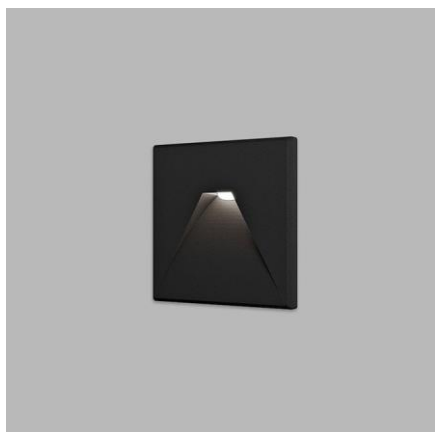

WALK II Q, B

Name	
Code	
Color	
Power	
Lumen output	
Color temperature	
Efficacy	
Driver	
Electrical insulation class	☐
Voltage / Frequency	
Color Rendering Index	
SDCM	
Light beam angle	
Unified Glare Rating	
Light source	
Dimmable	
LED Lifetime	
Warranty	
Ingress Protection	
Material	

Product

WALK II Q, B

2390653

BLACK / RAL 9005

Power

3W ± 10 %

120lm ± 10 %

3000K/4000K/6000K

40lm/W

fixed / not changeable

220-240V/50-60Hz

Information

80+

< 3

38°

N/A

LED

ON/OFF

L80 B20 30.000h 25°C

5 YEAR

Other data

IP 20

ALUMINIUM/GLASS

EN

Recessed square or round lamp intended for installation in the interior. Light source - SMD LED with the possibility of switching the light color 3000K, 4000K or 6000K. The lamp is made of aluminum. Available in white or black. The package also includes an embedded box. Use - corridors, staircases.

CZ

Zapuštěné čtvercové nebo oblé svítidlo určené pro montáž do interiéru. Světelný zdroj - SMD LED s možností přepnutí barvy světla 3000K, 4000K nebo 6000K. Svítidlo je vyrobeno z hliníku. K dispozici v bílé nebo černé barvě. Součástí balení je také montážní krabice. Použití - chodby, schodiště.

DE

Quadratische oder runde Einbauleuchte zur Installation im Innenraum. Lichtquelle - SMD-LED mit der Möglichkeit, die Lichtfarbe 3000K, 4000K oder 6000K umzuschalten. Die Lampe ist aus Aluminium. Erhältlich in weiß oder schwarz. Das Paket enthält auch eine eingebettete Box. Verwendung - Korridore, Treppenhäuser.

SK

Zapustené štvorcové alebo okrúhle svietidlo určené pro montáž do interiéru. Svetelný zdroj - SMD LED s možnosťou prepnutia farby svetla 3000K, 4000K alebo 6000K. Svietidlo je vyrobené z hliníka. K dispozícii v bielej alebo čiernej farbe. Súčasťou balenia je aj montážna krabica. Použitie - chodby, schodišťa.