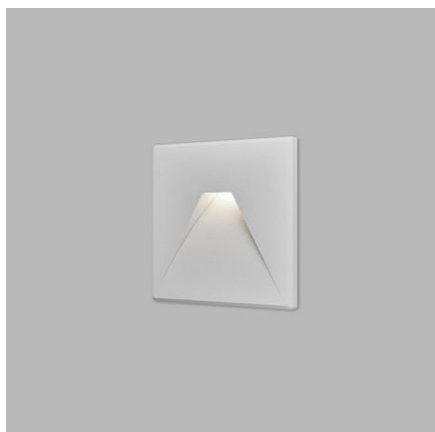

WALK II Q, W

Name	
Code	
Color	
Power	
Lumen output	
Color temperature	
Efficacy	
Driver	
Electrical insulation class	
Voltage / Frequency	
Color Rendering Index	
SDCM	
Light beam angle	
Unified Glare Rating	
Light source	
Dimmable	
LED Lifetime	
Warranty	
Ingress Protection	
Material	

Product

WALK II Q, W

2390651

WHITE / RAL 9003

Power

3W ± 10 %

120lm ± 10 %

3000K/4000K/6000K

40lm/W

fixed / not changeable

220-240V/50-60Hz

Information

80+

< 3

38°

N/A

LED

ON/OFF

L80 B20 30.000h 25°C

5 YEAR

Other data

IP 20

ALUMINIUM/GLASS

EN

Recessed square or round lamp intended for installation in the interior. Light source - SMD LED with the possibility of switching the light color 3000K, 4000K or 6000K. The lamp is made of aluminum. Available in white or black. The package also includes an embedded box. Use - corridors, staircases.

CZ

Zapuštěné čtvercové nebo oblé svítidlo určené pro montáž do interiéru. Světelný zdroj - SMD LED s možností přepnutí barvy světla 3000K, 4000K nebo 6000K. Svítidlo je vyrobeno z hliníku. K dispozici v bílé nebo černé barvě. Součástí balení je také montážní krabice. Použití - chodby, schodiště.

DE

Quadratische oder runde Einbauleuchte zur Installation im Innenraum. Lichtquelle - SMD-LED mit der Möglichkeit, die Lichtfarbe 3000K, 4000K oder 6000K umzuschalten. Die Lampe ist aus Aluminium. Erhältlich in weiß oder schwarz. Das Paket enthält auch eine eingebettete Box. Verwendung - Korridore, Treppenhäuser.

SK

Zapustené štvorcové alebo okrúhle svietidlo určené pre montáž do interiéru. Svetelný zdroj - SMD LED s možnosťou prepnutia farby svetla 3000K, 4000K alebo 6000K. Svietidlo je vyrobené z hliníka. K dispozícii v bielej alebo čiernej farbe. Súčasťou balenia je aj montážna krabica. Použitie - chodby, schodišťa.