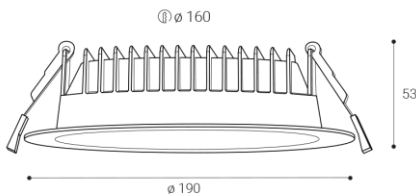

KAPA 19, B

Name	KAPA 19, B
Code	2235353D
Color	BLACK / RAL 9005
Power	25W ± 10 %
Lumen output	2825lm ± 10 %
Color temperature	3000K/3500K/4000K
Efficacy	113lm/W
Driver	600 mA
Electrical insulation class	<input type="checkbox"/>
Voltage / Frequency	220-240V/50-60Hz
Color Rendering Index	80+
SDCM	< 3
Light beam angle	90°
Unified Glare Rating	N/A
Light source	LED
Dimmable	DALI/PUSH
LED Lifetime	L80B20 50.000h 25°C
Warranty	5 YEAR
Ingress Protection	IP 54
Material	ALUMINIUM/PC

Product

KAPA 19, B
2235353D
BLACK / RAL 9005

Power

25W ± 10 %
2825lm ± 10 %
3000K/3500K/4000K
113lm/W
600 mA

220-240V/50-60Hz

Information

80+
< 3
90°
N/A
LED
DALI/PUSH
L80B20 50.000h 25°C
5 YEAR

Other data

IP 54
ALUMINIUM/PC

EN

Circular recessed luminaire designed for indoor installation with low mounting height. Light source - LED SMD. The lamp is made of aluminum, opal diffuser made of polycarbonate. Available in 2 sizes, white or black.

Použití:

všeobecné osvětlení obytných nebo komerčních prostor (hala, kancelář, vstupní prostor, všeobecné osvětlení místnosti).

DE

Runde Einbauleuchte für die Innenmontage mit geringer Lichtpunkthöhe. Lichtquelle - LED SMD. Die Leuchte ist aus Aluminium, opaler Diffusor aus Polycarbonat. Erhältlich in 2 Größen, weiß oder schwarz.