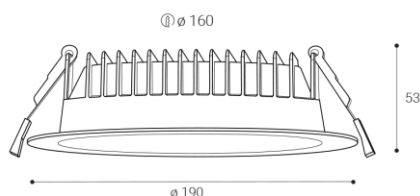

KAPA 19, B

Name	KAPA 19, B
Code	2235353
Color	BLACK / RAL 9005
Power	25W ± 10 %
Lumen output	2825lm ± 10 %
Color temperature	3000K/3500K/4000K
Efficacy	113lm/W
Driver	600 mA
Electrical insulation class	<input type="checkbox"/>
Voltage / Frequency	220-240V/50-60Hz
Color Rendering Index	80+
SDCM	< 3
Light beam angle	90°
Unified Glare Rating	N/A
Light source	LED
Dimmable	ON/OFF
LED Lifetime	L80B20 50.000h 25°C
Warranty	5 YEAR
Ingress Protection	IP 54
Material	ALUMINIUM/PC

Product

KAPA 19, B
2235353
BLACK / RAL 9005

Power

25W ± 10 %
2825lm ± 10 %
3000K/3500K/4000K
113lm/W

600 mA

220-240V/50-60Hz

Information

80+
< 3
90°
N/A
LED
ON/OFF
L80B20 50.000h 25°C
5 YEAR

Other data

IP 54
ALUMINIUM/PC

EN

Circular recessed luminaire designed for indoor installation with low mounting height. Light source - LED SMD. The lamp is made of aluminum, opal diffuser made of polycarbonate. Available in 2 sizes, white or black.

Použití:

všeobecné osvětlení obytných nebo komerčních prostor (hala, kancelář, vstupní prostor, všeobecné osvětlení místnosti).

DE

Runde Einbauleuchte für die Innenmontage mit geringer Lichtpunkthöhe. Lichtquelle - LED SMD. Die Leuchte ist aus Aluminium, opaler Diffusor aus Polycarbonat. Erhältlich in 2 Größen, weiß oder schwarz.