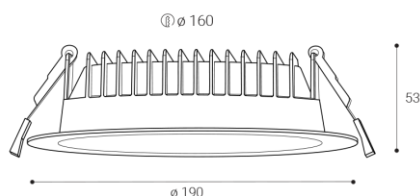

KAPA 19, W

Name	KAPA 19, W
Code	2235351DT
Color	WHITE / RAL 9016
Power	25W ± 10 %
Lumen output	2825lm ± 10 %
Color temperature	3000K/3500K/4000K
Efficacy	113lm/W
Driver	600 mA
Electrical insulation class	<input type="checkbox"/>
Voltage / Frequency	220-240V/50-60Hz
Color Rendering Index	80+
SDCM	< 3
Light beam angle	90°
Unified Glare Rating	N/A
Light source	LED
Dimmable	TRIAC
LED Lifetime	L80B20 50.000h 25°C
Warranty	5 YEAR
Ingress Protection	IP 54
Material	ALUMINIUM/PC

Product

KAPA 19, W
2235351DT
WHITE / RAL 9016

Power

25W ± 10 %
2825lm ± 10 %
3000K/3500K/4000K
113lm/W

600 mA

220-240V/50-60Hz

Information

80+
< 3
90°
N/A
LED
TRIAC
L80B20 50.000h 25°C
5 YEAR

Other data

IP 54
ALUMINIUM/PC

EN

Circular recessed luminaire designed for indoor installation with low mounting height. Light source - LED SMD. The lamp is made of aluminum, opal diffuser made of polycarbonate. Available in 2 sizes, white or black.

Použití:

všeobecné osvětlení obytných nebo komerčních prostor (hala, kancelář, vstupní prostor, všeobecné osvětlení místnosti).

DE

Runde Einbauleuchte für die Innenmontage mit geringer Lichtpunkthöhe. Lichtquelle - LED SMD. Die Leuchte ist aus Aluminium, opaler Diffusor aus Polycarbonat. Erhältlich in 2 Größen, weiß oder schwarz.