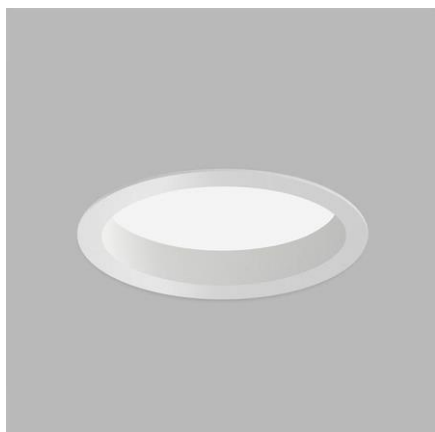

KAPA 19, W

Name	
Code	
Color	
Power	
Lumen output	
Color temperature	
Efficacy	
Driver	
Electrical insulation class	
Voltage / Frequency	
Color Rendering Index	
SDCM	
Light beam angle	
Unified Glare Rating	
Light source	
Dimmable	
LED Lifetime	
Warranty	
Ingress Protection	
Material	

Product

KAPA 19, W

2235351D

WHITE / RAL 9016

Power

25W ± 10 %

2825lm ± 10 %

3000K/3500K/4000K

113lm/W

600 mA

220-240V/50-60Hz

Information

80+

< 3

90°

N/A

LED

DALI/PUSH

L80B20 50.000h 25°C

5 YEAR

Other data

IP 54

ALUMINIUM/PC

EN

Circular recessed luminaire designed for indoor installation with low mounting height. Light source - LED SMD. The lamp is made of aluminum, opal diffuser made of polycarbonate. Available in 2 sizes, white or black.

Application:

general lighting, intended for residential or commercial areas (hallway, offices, entrance areas, general room lighting, working areas).

CZ

Kruhová zapuštěná svítidla určená pro montáž do interiéru s nízkou montážní výškou. Světelný zdroj - LED SMD. Svítidla je vyrobená z hliníku, opalový difúzor z polykarbonátu. K dispozici ve 2 velikostech, bílé nebo černé.

Použití:

všeobecné osvětlení obytných nebo komerčních prostor (hala, kancelář, vstupní prostor, všeobecné osvětlení místnosti).

DE

Runde Einbauleuchte für die Innenmontage mit geringer Lichtpunkthöhe. Lichtquelle - LED SMD. Die Leuchte ist aus Aluminium, opaler Diffusor aus Polycarbonat. Erhältlich in 2 Größen, weiß oder schwarz.

Anwendung:

Allgemeinbeleuchtung für Wohn- oder Geschäftsräume (Flur, Büro, Eingangsbereich, allgemeine Raumbeleuchtung).

SK

Kruhové zapuštěné svetidlo určené pre montáž do interiéru s nízkou montážnou výškou. Svetelný zdroj - LED SMD. Svetidlo je vyrobené z hliníka, opalový difúzor z polykarbonátu. K dispozícii v 2 veľkostiach, biele alebo čierne.

Použitie:

všeobecné osvetlenie obytných alebo komerčných priestorov (hala, kancelária, vstupný priestor, pracovné miesta, izby).