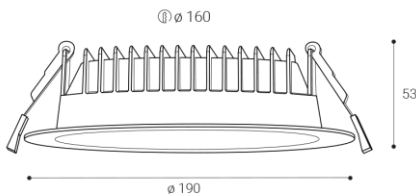

KAPA 19, W

Name	KAPA 19, W
Code	2235351
Color	WHITE / RAL 9016
Power	25W ± 10 %
Lumen output	2825lm ± 10 %
Color temperature	3000K/3500K/4000K
Efficacy	113lm/W
Driver	600 mA
Electrical insulation class	<input type="checkbox"/>
Voltage / Frequency	220-240V/50-60Hz
Color Rendering Index	80+
SDCM	< 3
Light beam angle	90°
Unified Glare Rating	N/A
Light source	LED
Dimmable	ON/OFF
LED Lifetime	L80B20 50.000h 25°C
Warranty	5 YEAR
Ingress Protection	IP 54
Material	ALUMINIUM/PC

Circular recessed luminaire designed for indoor installation with low mounting height. Light source - LED SMD. The lamp is made of aluminum, opal diffuser made of polycarbonate. Available in 2 sizes, white or black.

Použití:

všeobecné osvětlení obytných nebo komerčních prostor (hala, kancelář, vstupní prostor, všeobecné osvětlení místnosti).

DE

Runde Einbauleuchte für die Innenmontage mit geringer Lichtpunkthöhe. Lichtquelle - LED SMD. Die Leuchte ist aus Aluminium, opaler Diffusor aus Polycarbonat. Erhältlich in 2 Größen, weiß oder schwarz.