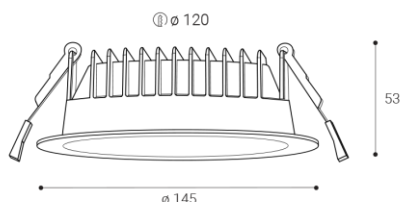

KAPA 14, B

Name	
Code	
Color	
Power	
Lumen output	
Color temperature	
Efficacy	
Driver	
Electrical insulation class	
Voltage / Frequency	
Color Rendering Index	
SDCM	
Light beam angle	
Unified Glare Rating	
Light source	
Dimmable	
LED Lifetime	
Warranty	
Ingress Protection	
Material	

Product

Name
KAPA 14, B
Code
2235253DT
Color
BLACK / RAL 9005

Power

Power
12W ± 10 %
Lumen output
1350lm ± 10 %
Color temperature
3000K/3500K/4000K
Efficacy
113lm/W
Driver
320 mA

Electrical insulation class
☐
Voltage / Frequency
220-240V/50-60Hz

Information

Color Rendering Index
80+

SDCM
< 3

Light beam angle
90°

Unified Glare Rating
N/A

Light source
LED

Dimmable
TRIAC

LED Lifetime
L80B20 50.000h 25°C

Warranty
5 YEAR

Other data

Ingress Protection
IP 54

Material
ALUMINIUM/PC

EN

Circular recessed luminaire designed for indoor installation with low mounting height. Light source - LED SMD. The lamp is made of aluminum, opal diffuser made of polycarbonate. Available in 2 sizes, white or black.

Application:

general lighting, intended for residential or commercial areas (hallway, offices, entrance areas, general room lighting, working areas).

CZ

Kruhová zapuštěná svítidla určená pro montáž do interiéru s nízkou montážní výškou. Světelný zdroj - LED SMD. Svítidla je vyrobená z hliníku, opalový difúzor z polykarbonátu. K dispozici ve 2 velikostech, bílé nebo černé.

Použití:

všeobecné osvětlení obytných nebo komerčních prostor (hala, kancelář, vstupní prostor, všeobecné osvětlení místnosti).

DE

Runde Einbauleuchte für die Innenmontage mit geringer Lichtpunkthöhe. Lichtquelle - LED SMD. Die Leuchte ist aus Aluminium, opaler Diffusor aus Polycarbonat. Erhältlich in 2 Größen, weiß oder schwarz.

Anwendung:

Allgemeinbeleuchtung für Wohn- oder Geschäftsräume (Flur, Büro, Eingangsbereich, allgemeine Raumbeleuchtung).

SK

Kruhové zapustené svetidlo určené pre montáž do interiéru s nízkou montážnou výškou. Svetelný zdroj - LED SMD. Svetidlo je vyrobené z hliníka, opalový difúzor z polykarbonátu. K dispozícii v 2 veľkostiach, biele alebo čierne.

Použitie:

všeobecné osvetlenie obytných alebo komerčných priestorov (hala, kancelária, vstupný priestor, pracovné miesta, izby).