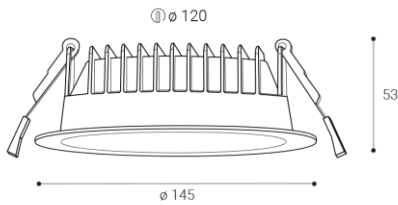

KAPA 14, B

Name	KAPA 14, B
Code	2235253D
Color	BLACK / RAL 9005
Power	12W ± 10 %
Lumen output	1350lm ± 10 %
Color temperature	3000K/3500K/4000K
Efficacy	113lm/W
Driver	320 mA
Electrical insulation class	<input type="checkbox"/>
Voltage / Frequency	220-240V/50-60Hz
Color Rendering Index	80+
SDCM	< 3
Light beam angle	90°
Unified Glare Rating	N/A
Light source	LED
Dimmable	DALI/PUSH
LED Lifetime	L80B20 50.000h 25°C
Warranty	5 YEAR
Ingress Protection	IP 54
Material	ALUMINIUM/PC

ALUMINIUM/PC

EN

Circular recessed luminaire designed for indoor installation with low mounting height. Light source - LED SMD. The lamp is made of aluminum, opal diffuser made of polycarbonate. Available in 2 sizes, white or black.

Použití:

všeobecné osvětlení obytných nebo komerčních prostor (hala, kancelář, vstupní prostor, všeobecné osvětlení místnosti).

DE

Runde Einbauleuchte für die Innenmontage mit geringer Lichtpunkthöhe. Lichtquelle - LED SMD. Die Leuchte ist aus Aluminium, opaler Diffusor aus Polycarbonat. Erhältlich in 2 Größen, weiß oder schwarz.