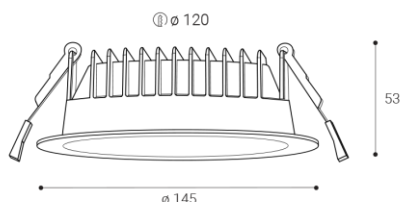

KAPA 14, B

Name	KAPA 14, B
Code	2235253
Color	BLACK / RAL 9005
Power	12W ± 10 %
Lumen output	1350lm ± 10 %
Color temperature	3000K/3500K/4000K
Efficacy	113lm/W
Driver	320 mA
Electrical insulation class	<input type="checkbox"/>
Voltage / Frequency	220-240V/50-60Hz
Color Rendering Index	80+
SDCM	< 3
Light beam angle	90°
Unified Glare Rating	N/A
Light source	LED
Dimmable	ON/OFF
LED Lifetime	L80B20 50.000h 25°C
Warranty	5 YEAR
Ingress Protection	IP 54
Material	ALUMINIUM/PC

Other data

IP 54
ALUMINIUM/PC

EN

Circular recessed luminaire designed for indoor installation with low mounting height. Light source - LED SMD. The lamp is made of aluminum, opal diffuser made of polycarbonate. Available in 2 sizes, white or black.

Použití:

všeobecné osvětlení obytných nebo komerčních prostor (hala, kancelář, vstupní prostor, všeobecné osvětlení místnosti).

DE

Runde Einbauleuchte für die Innenmontage mit geringer Lichtpunkthöhe. Lichtquelle - LED SMD. Die Leuchte ist aus Aluminium, opaler Diffusor aus Polycarbonat. Erhältlich in 2 Größen, weiß oder schwarz.