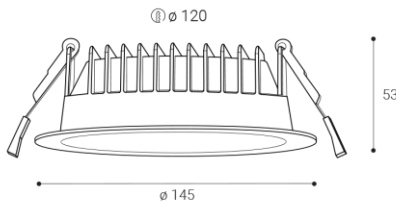

KAPA 14, W

Name	KAPA 14, W
Code	2235251D
Color	WHITE / RAL 9016
Power	12W ± 10 %
Lumen output	1350lm ± 10 %
Color temperature	3000K/3500K/4000K
Efficacy	113lm/W
Driver	320 mA
Electrical insulation class	<input type="checkbox"/>
Voltage / Frequency	220-240V/50-60Hz
Color Rendering Index	80+
SDCM	< 3
Light beam angle	90°
Unified Glare Rating	N/A
Light source	LED
Dimmable	DALI/PUSH
LED Lifetime	L80B20 50.000h 25°C
Warranty	5 YEAR
Ingress Protection	IP 54
Material	ALUMINIUM/PC

Circular recessed luminaire designed for indoor installation with low mounting height. Light source - LED SMD. The lamp is made of aluminum, opal diffuser made of polycarbonate. Available in 2 sizes, white or black.

Použití:

všeobecné osvětlení obytných nebo komerčních prostor (hala, kancelář, vstupní prostor, všeobecné osvětlení místnosti).

DE

Runde Einbauleuchte für die Innenmontage mit geringer Lichtpunkthöhe. Lichtquelle - LED SMD. Die Leuchte ist aus Aluminium, opaler Diffusor aus Polycarbonat. Erhältlich in 2 Größen, weiß oder schwarz.